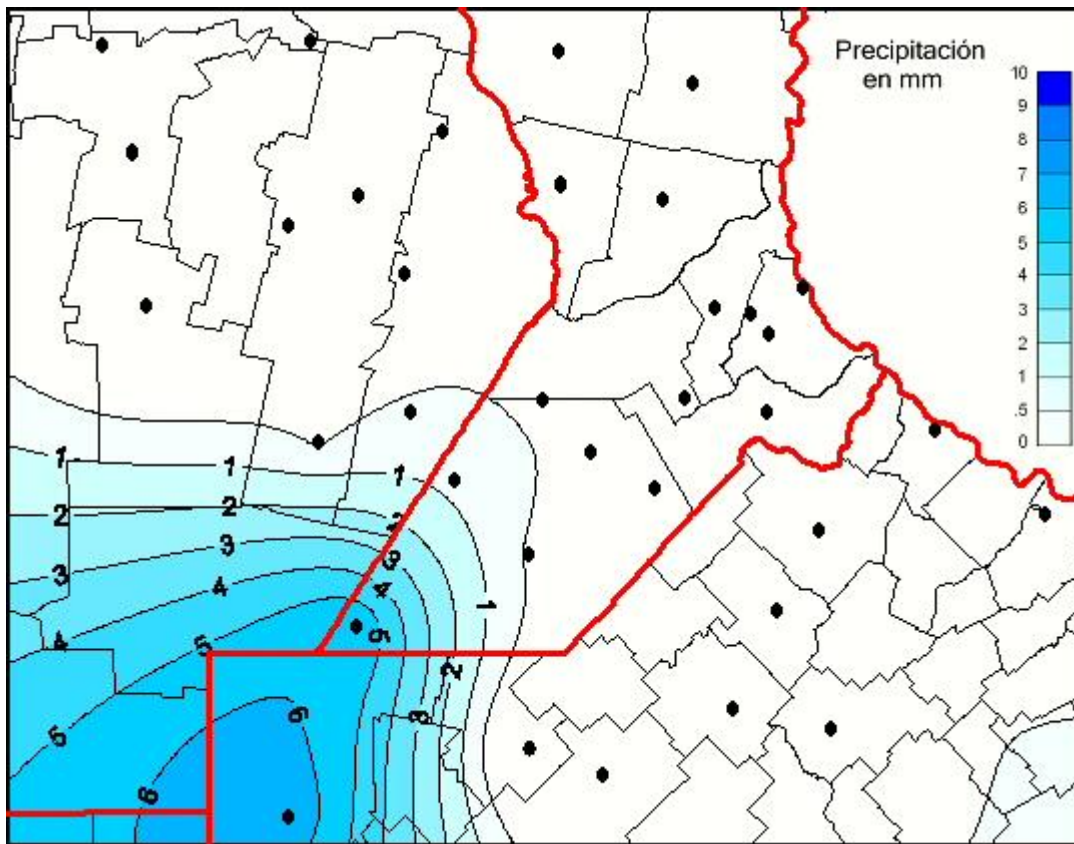

Lluvias

Mapa de precipitación acumulada en las últimas 72 horas.
(Desde las 8:00AM hasta las 8:00AM). Se actualiza a las 10:00hs.