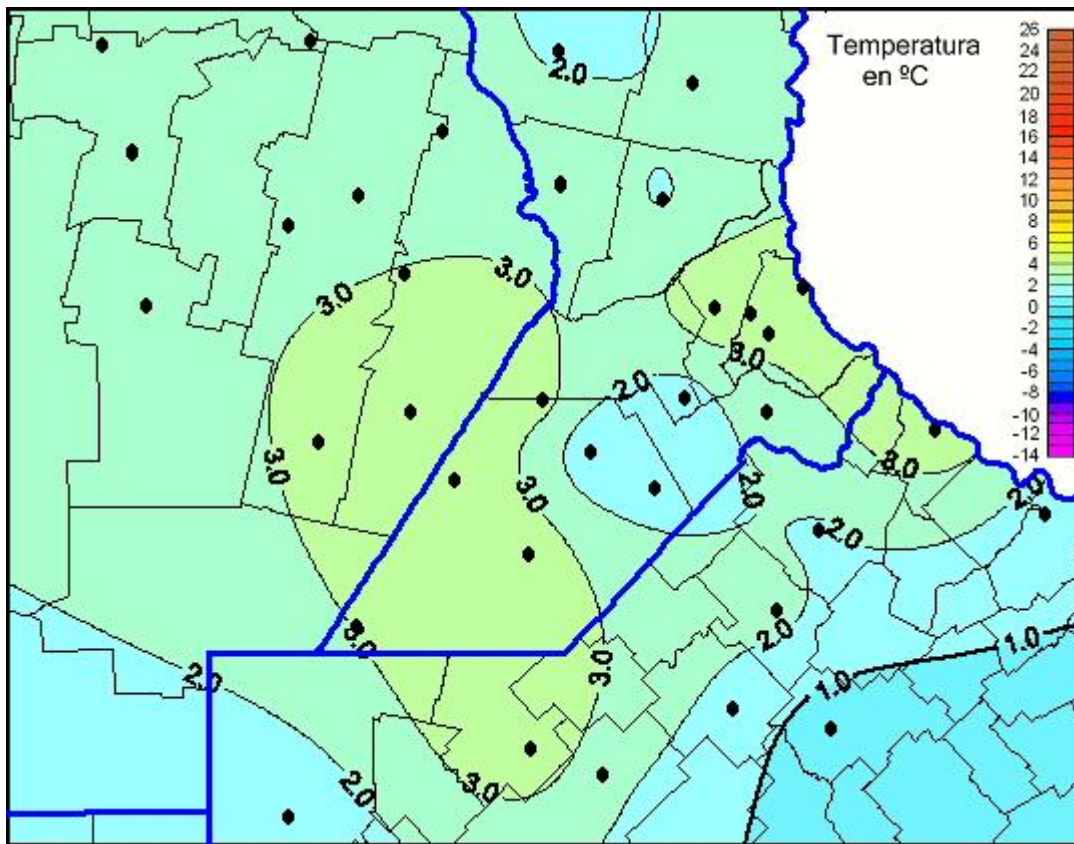

Temperaturas Mínimas

Mapa de temperaturas mínimas de las últimas 24 horas.
(Desde las 8:00AM hasta las 8:00AM). Se actualiza a las 10:00hs.