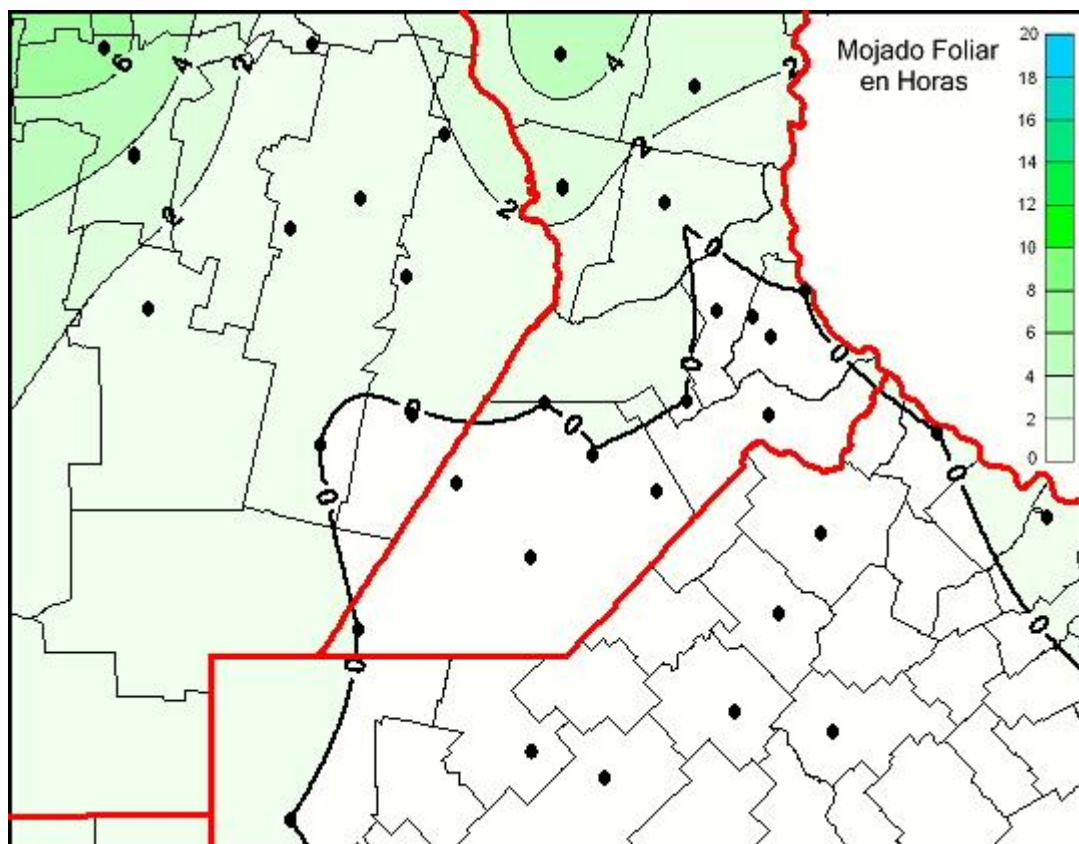

Humedad de Hoja

Mapa de humedad de hoja de las últimas 24 horas.
(Desde las 8:00AM hasta las 8:00AM). Se actualiza a las 10:00hs.