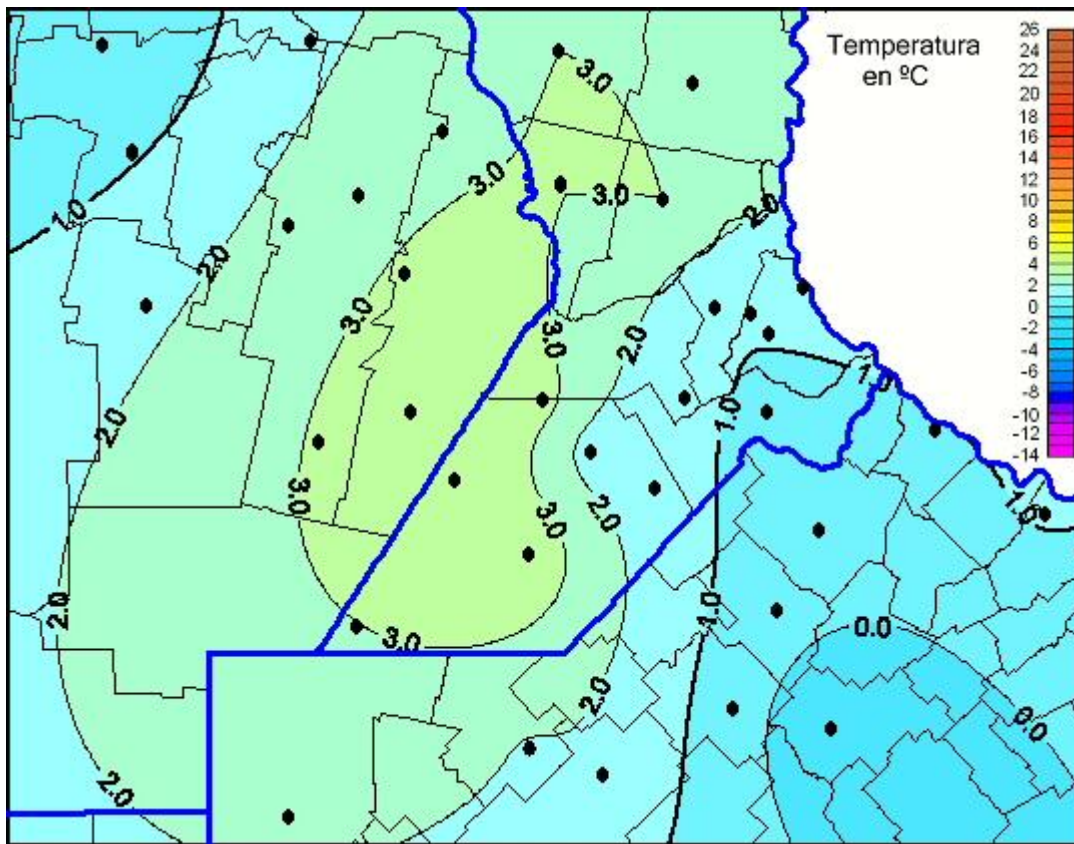

Temperaturas Mínimas

Mapa de temperaturas mínimas de las las últimas 24 horas.
(Desde las 8:00AM hasta las 8:00AM). Se actualiza a las 10:00hs.