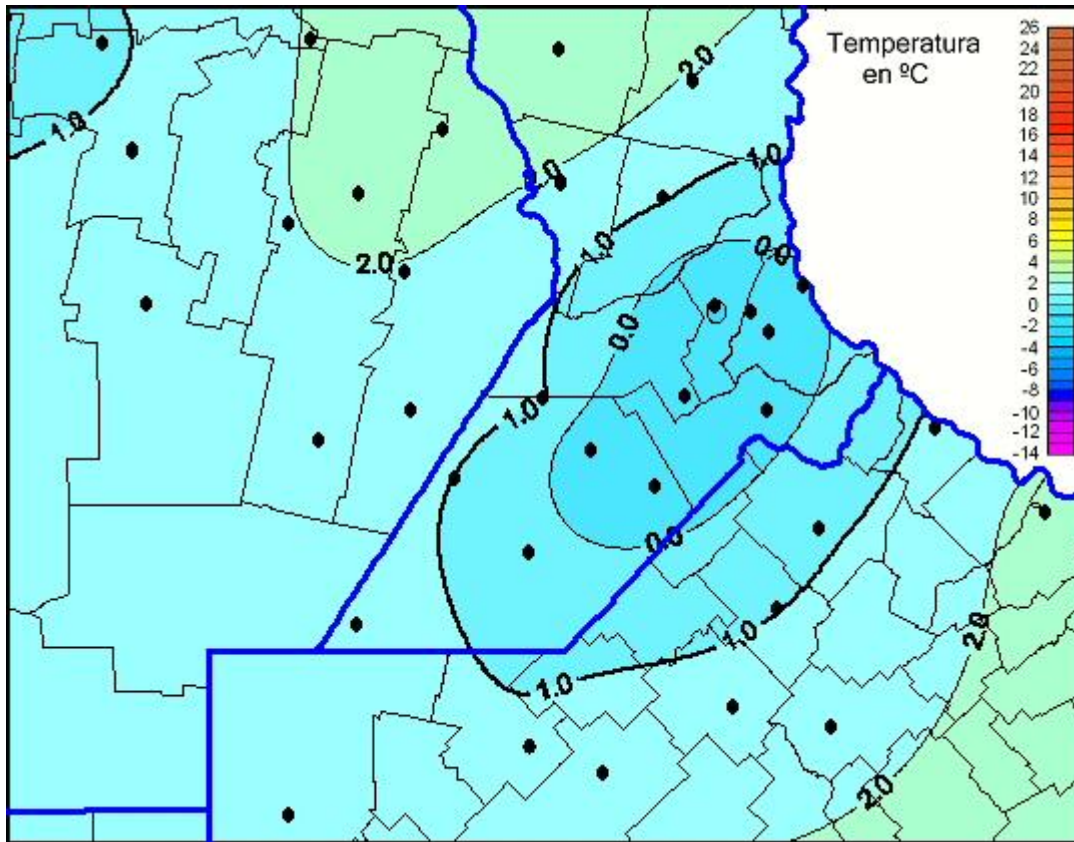

Temperaturas Mínimas

Mapa de temperaturas mínimas de las las últimas 24 horas.
(Desde las 8:00AM hasta las 8:00AM). Se actualiza a las 10:00hs.