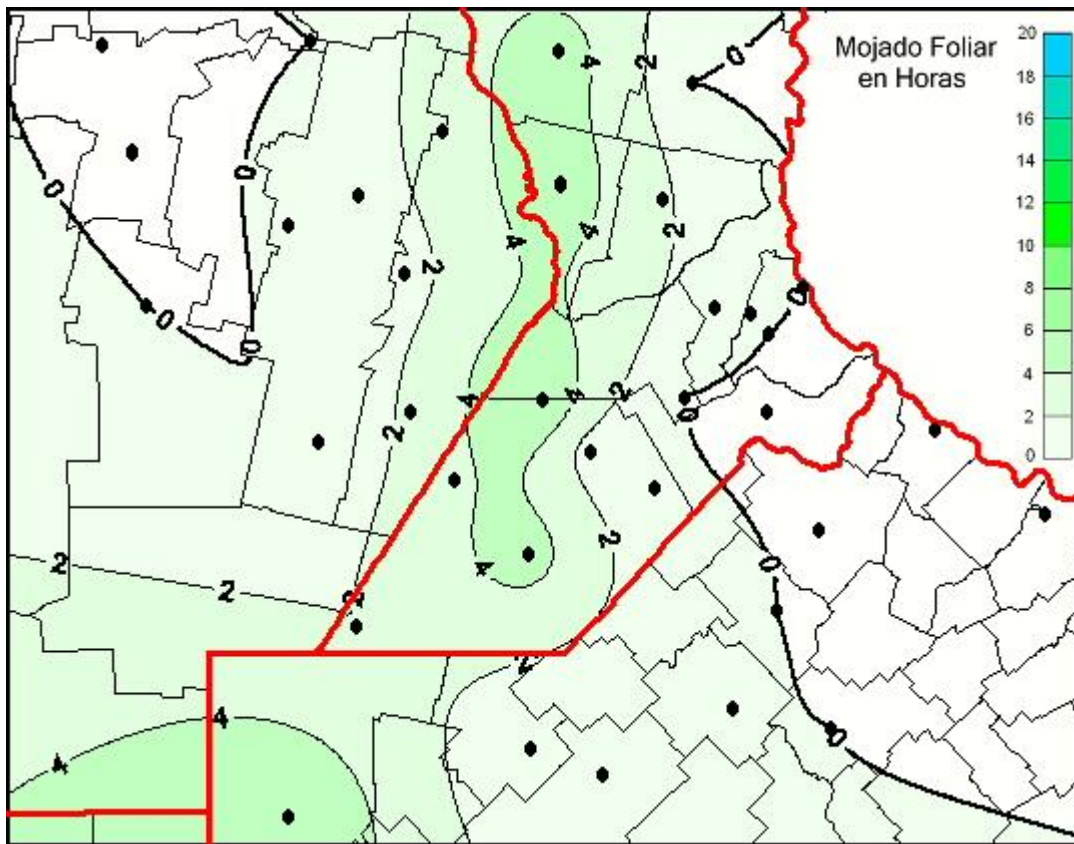

## Humedad de Hoja

Mapa de humedad de hoja de las las últimas 24 horas.  
(Desde las 8:00AM hasta las 8:00AM). Se actualiza a las 10:00hs.