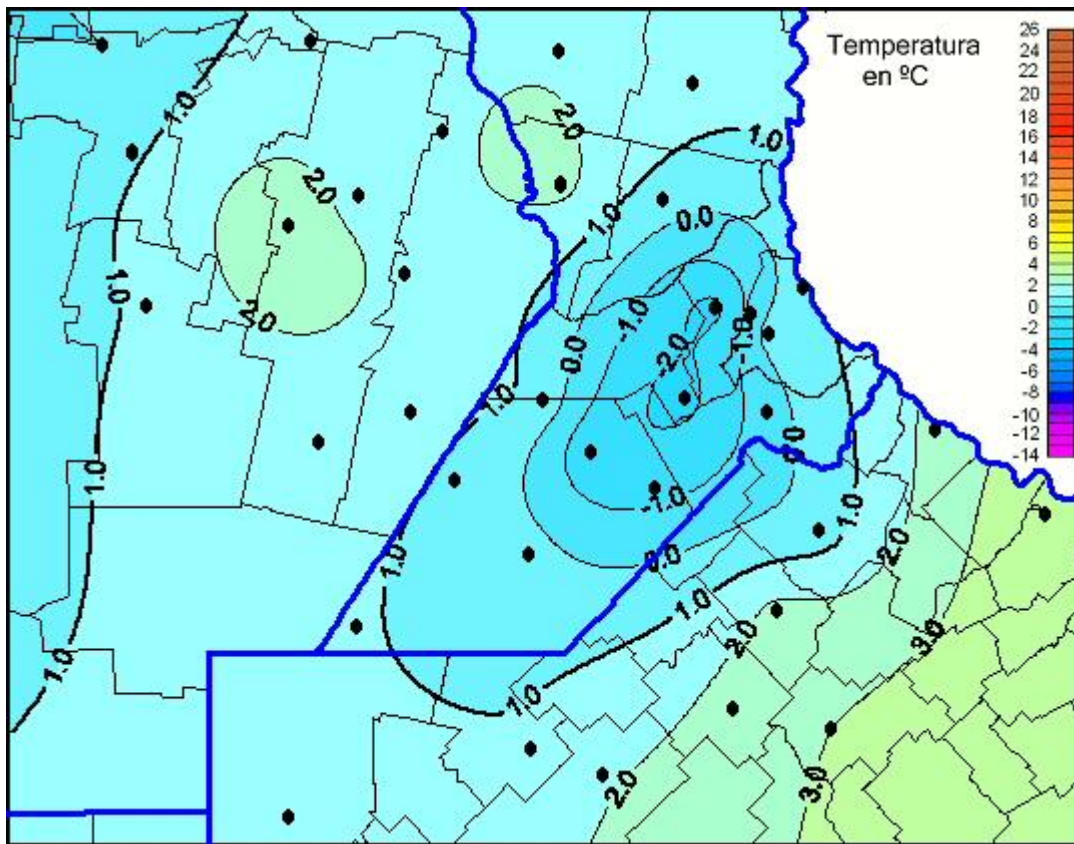

Temperaturas Mínimas

Mapa de temperaturas mínimas de las las últimas 24 horas.
(Desde las 8:00AM hasta las 8:00AM). Se actualiza a las 10:00hs.