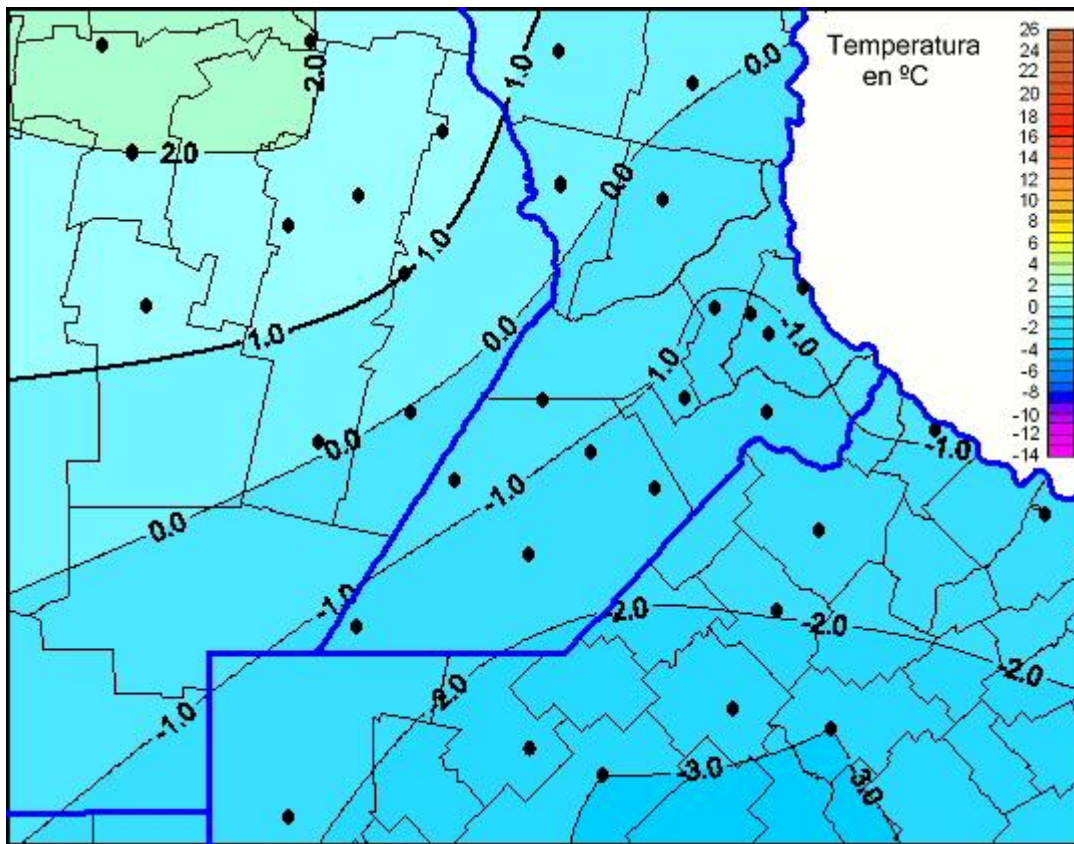

Temperaturas Mínimas

Mapa de temperaturas mínimas de las las últimas 72 horas.
(Desde las 8:00AM hasta las 8:00AM). Se actualiza a las 10:00hs.