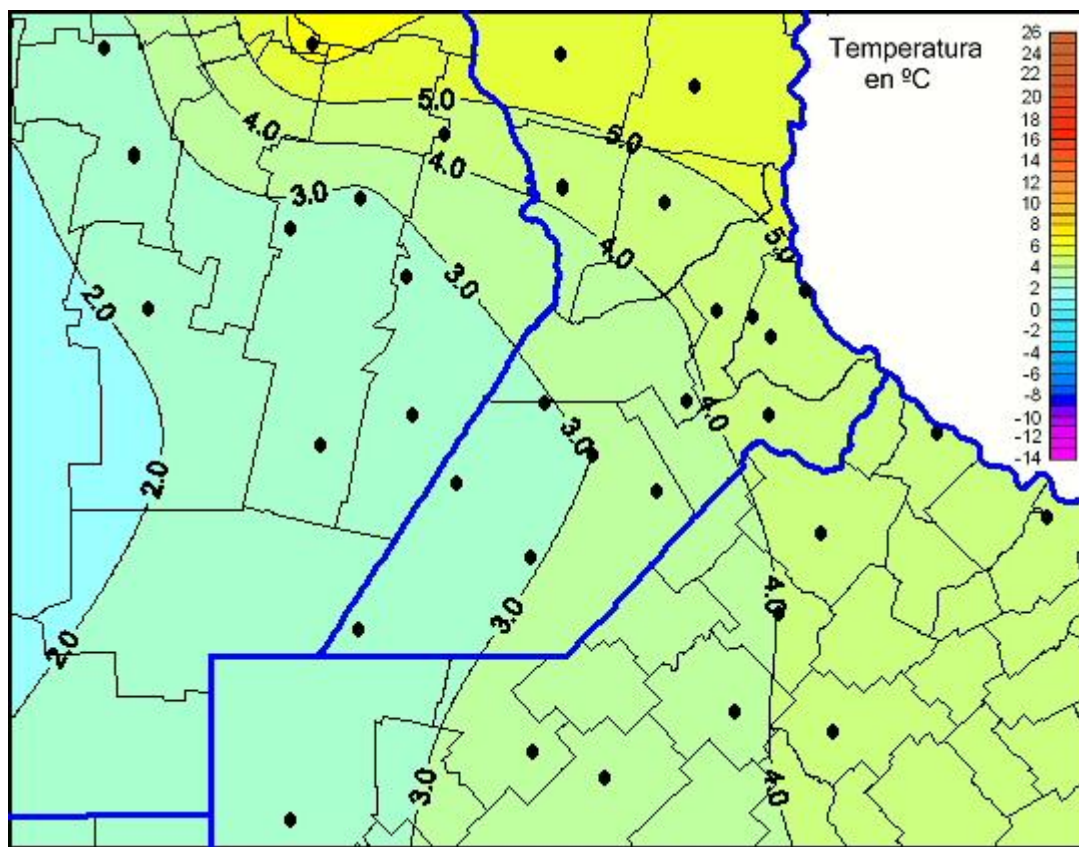

Temperaturas Mínimas

Mapa de temperaturas mínimas de las las últimas 24 horas.
(Desde las 8:00AM hasta las 8:00AM). Se actualiza a las 10:00hs.