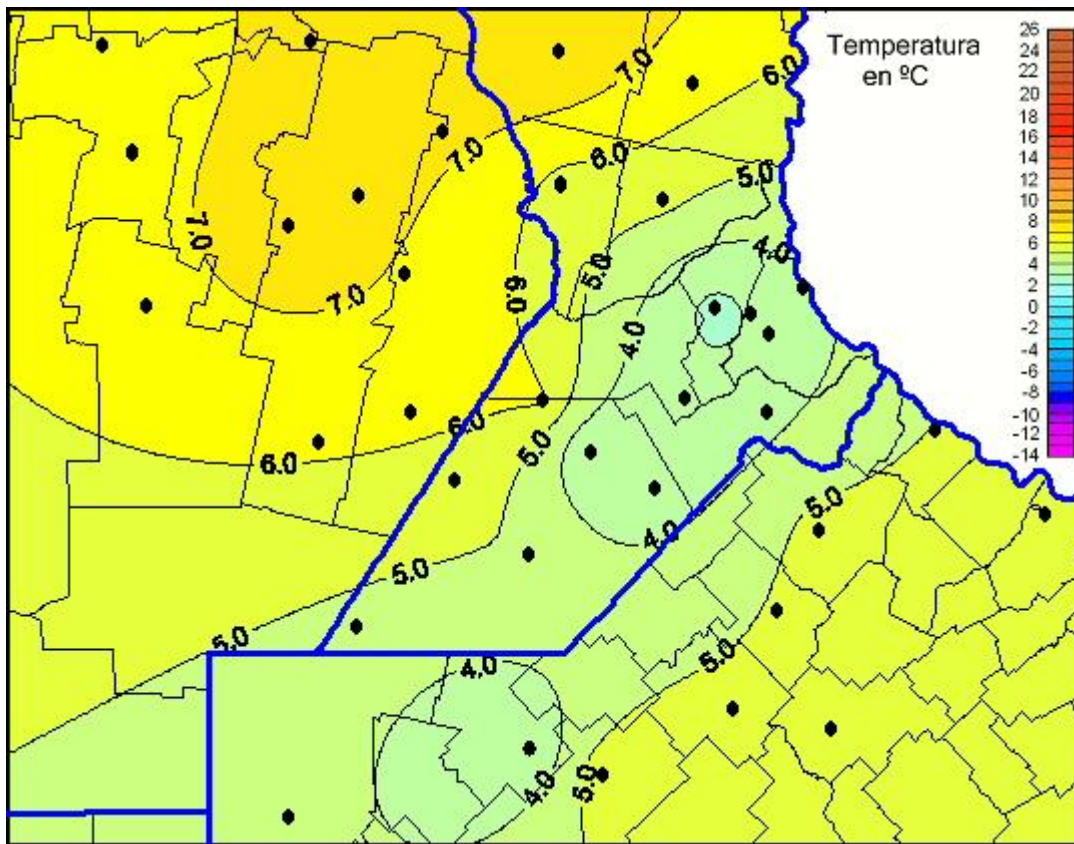

Temperaturas Mínimas

Mapa de temperaturas mínimas de las las últimas 24 horas.
(Desde las 8:00AM hasta las 8:00AM). Se actualiza a las 10:00hs.