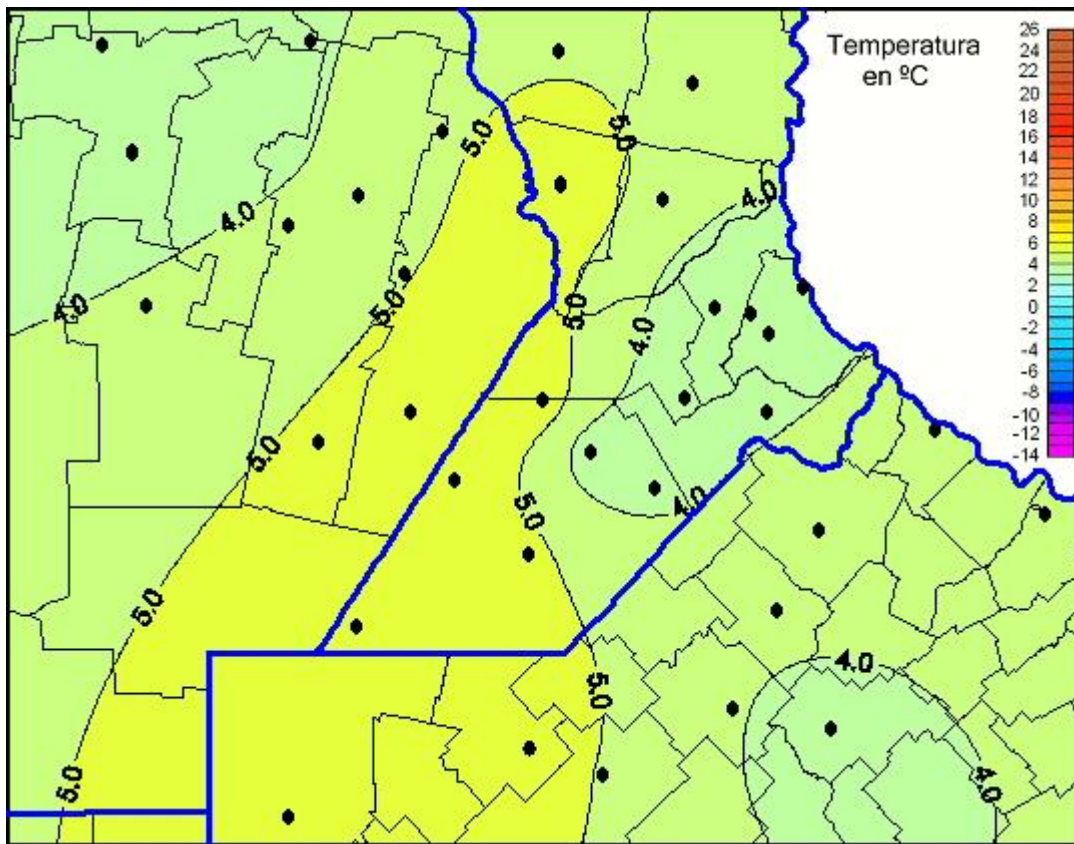

Temperaturas Mínimas

Mapa de temperaturas mínimas de las las últimas 24 horas.
(Desde las 8:00AM hasta las 8:00AM). Se actualiza a las 10:00hs.