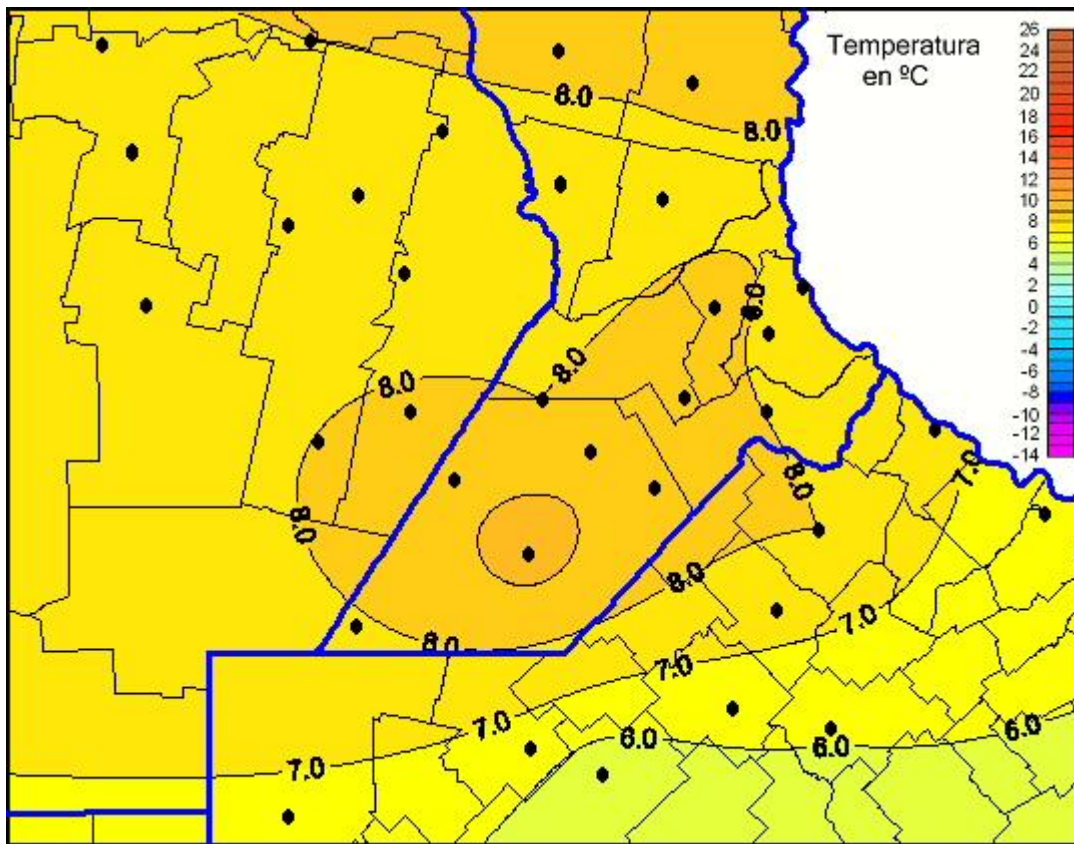

## Temperaturas Mínimas

Mapa de temperaturas mínimas de las las últimas 24 horas.  
(Desde las 8:00AM hasta las 8:00AM). Se actualiza a las 10:00hs.