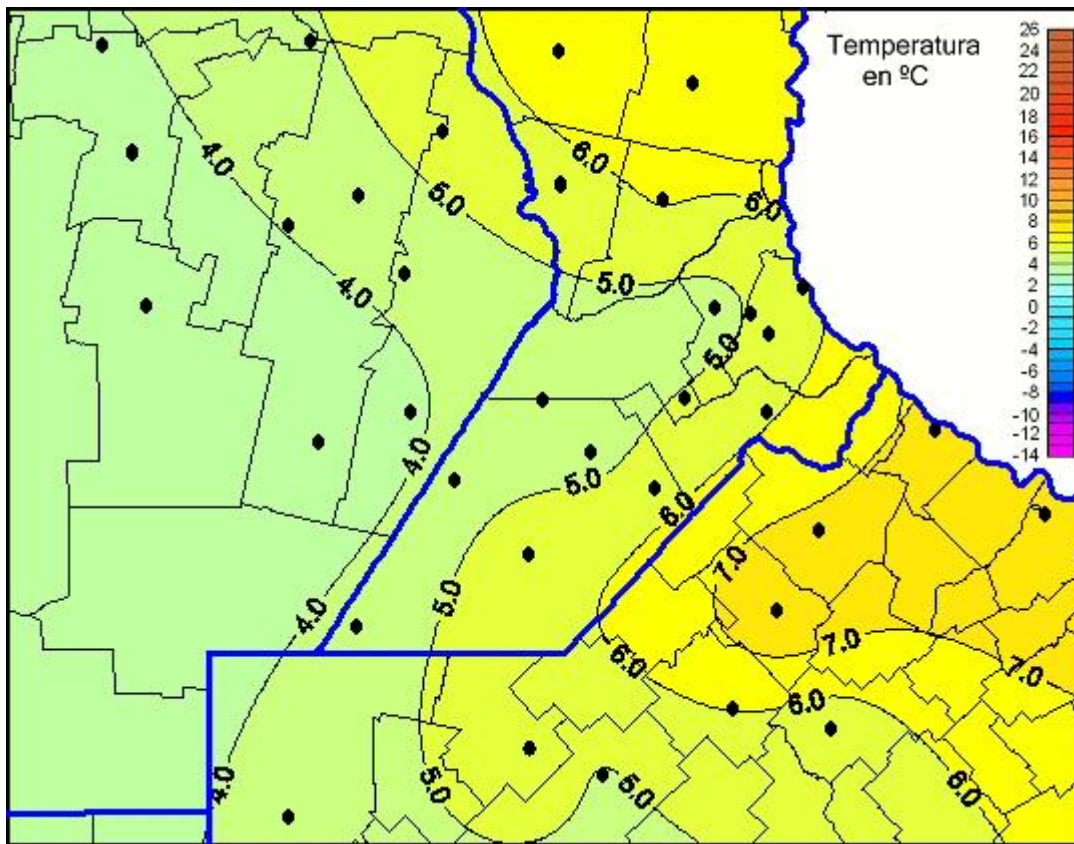

## Temperaturas Mínimas

Mapa de temperaturas mínimas de las las últimas 96 horas.  
(Desde las 8:00AM hasta las 8:00AM). Se actualiza a las 10:00hs.