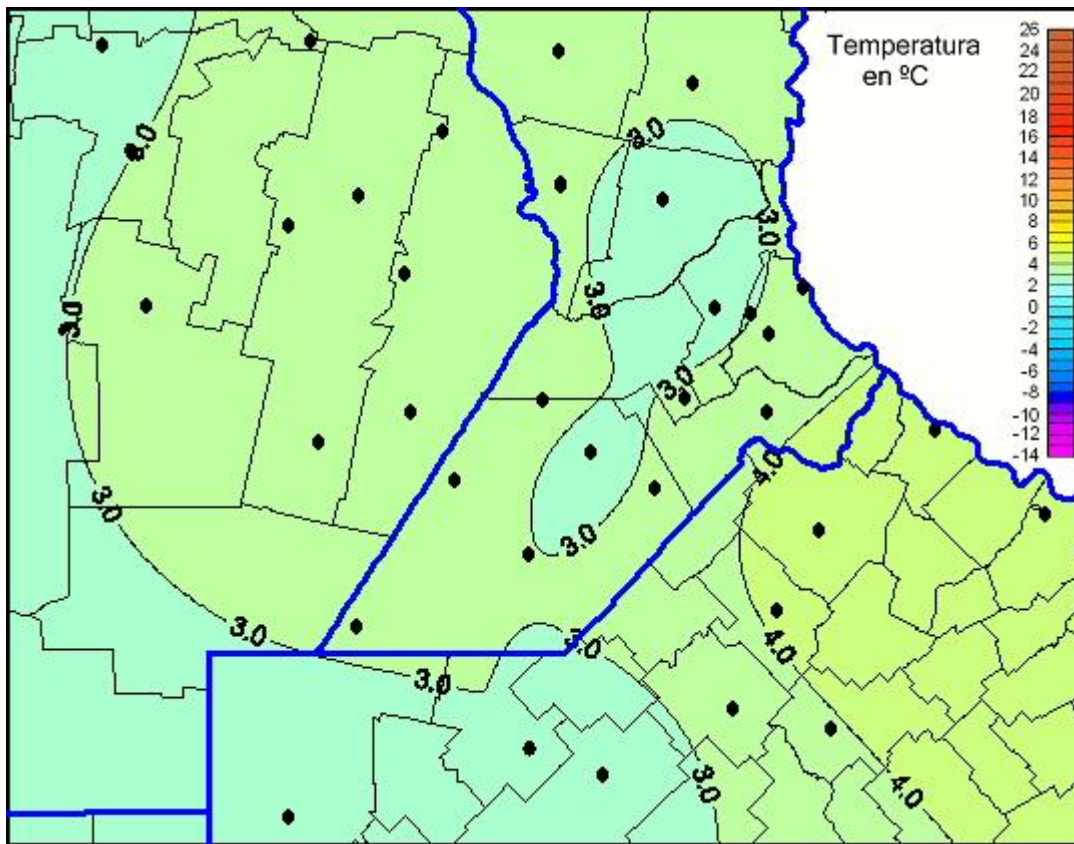

Temperaturas Mínimas

Mapa de temperaturas mínimas de las últimas 24 horas.
(Desde las 8:00AM hasta las 8:00AM). Se actualiza a las 10:00hs.