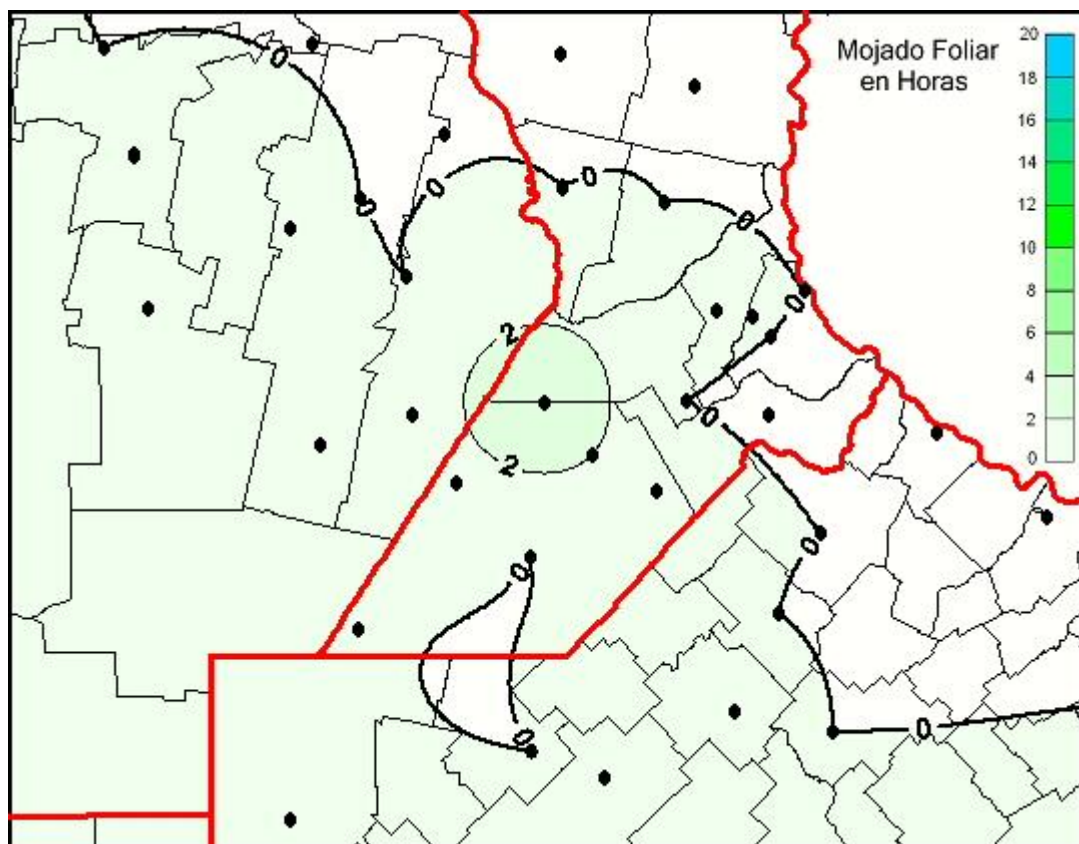

Humedad de Hoja

Mapa de humedad de hoja de las últimas 24 horas.
(Desde las 8:00AM hasta las 8:00AM). Se actualiza a las 10:00hs.