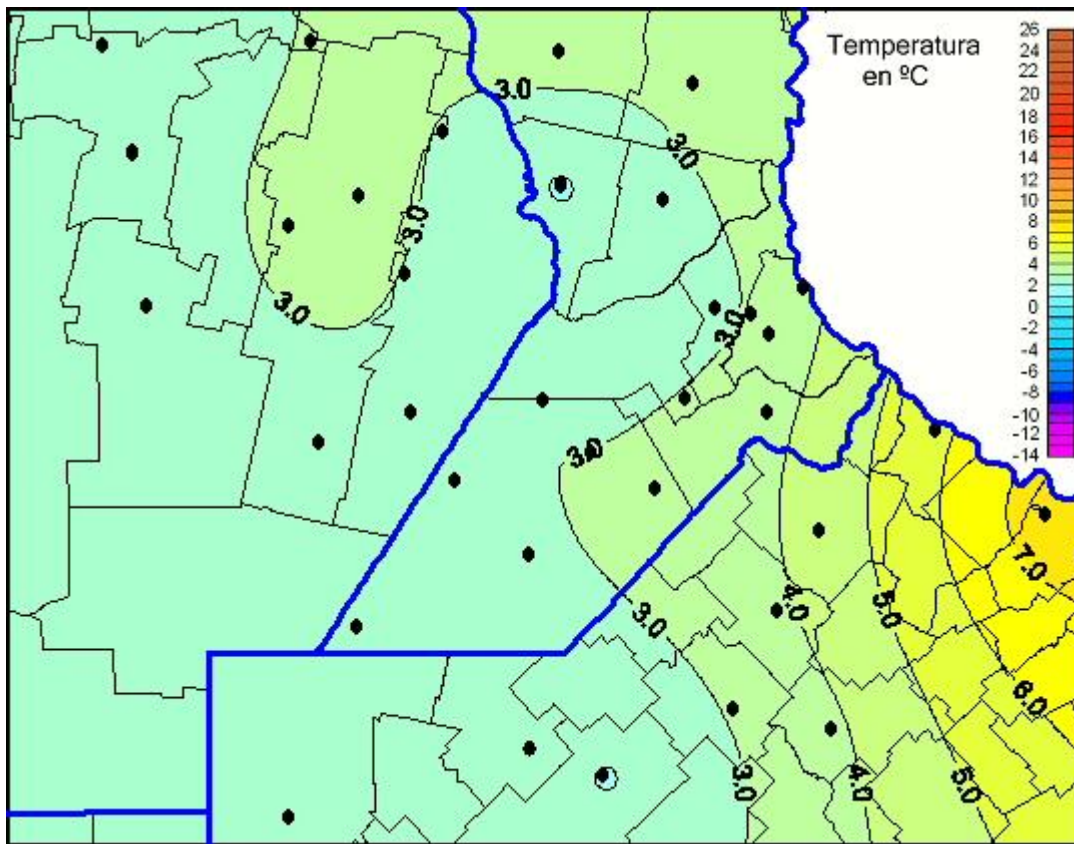

Temperaturas Mínimas

Mapa de temperaturas mínimas de las las últimas 24 horas.
(Desde las 8:00AM hasta las 8:00AM). Se actualiza a las 10:00hs.