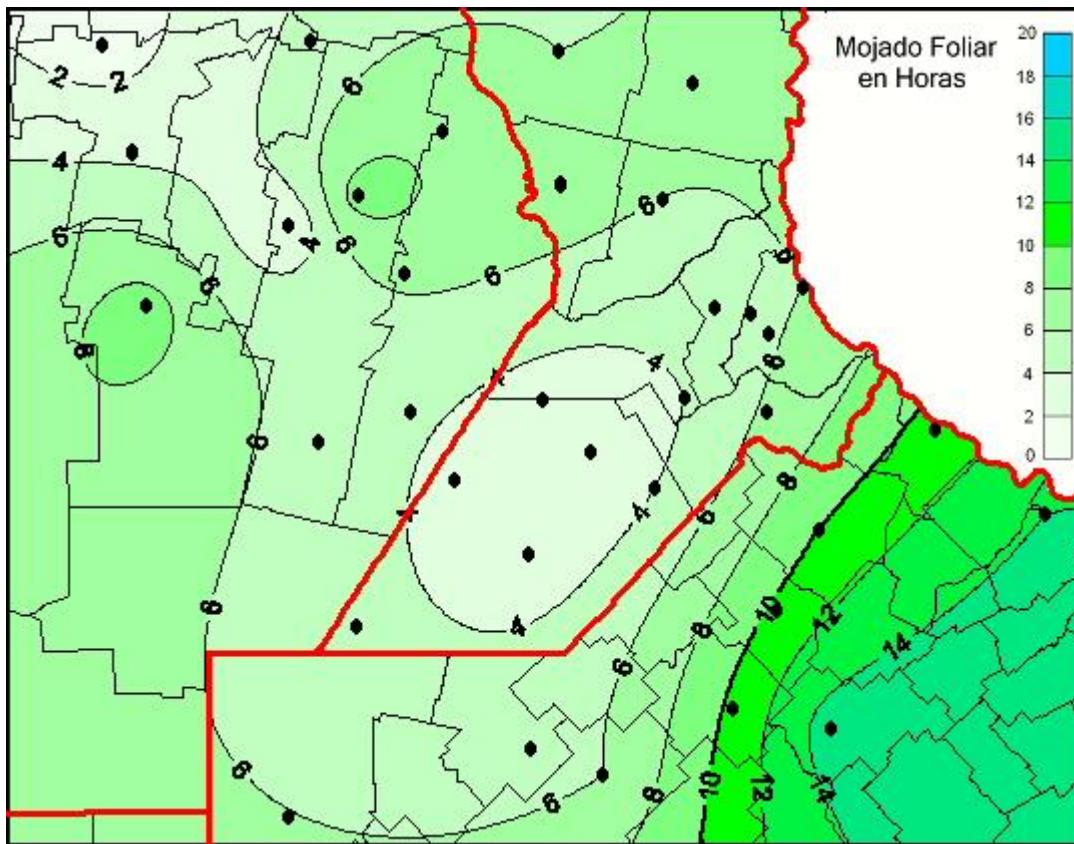

Humedad de Hoja

Mapa de humedad de hoja de las las últimas 24 horas.
(Desde las 8:00AM hasta las 8:00AM). Se actualiza a las 10:00hs.