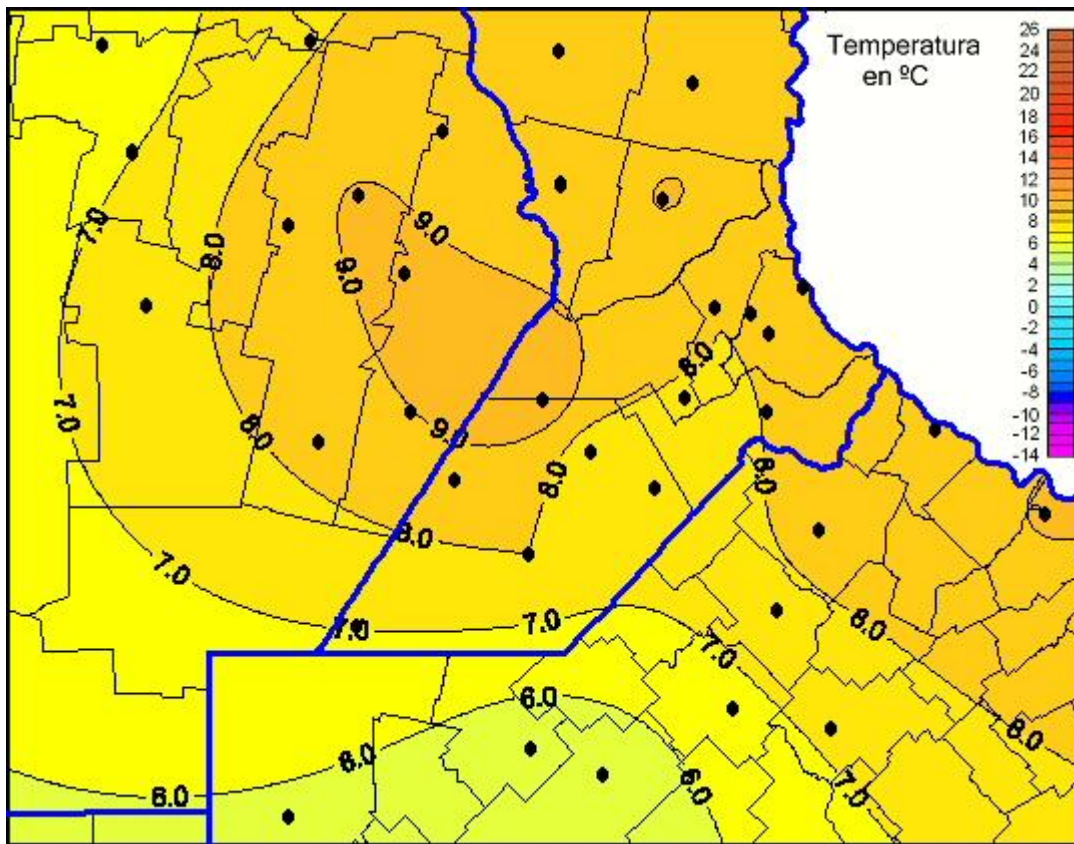

Temperaturas Mínimas

Mapa de temperaturas mínimas de las las últimas 24 horas.
(Desde las 8:00AM hasta las 8:00AM). Se actualiza a las 10:00hs.