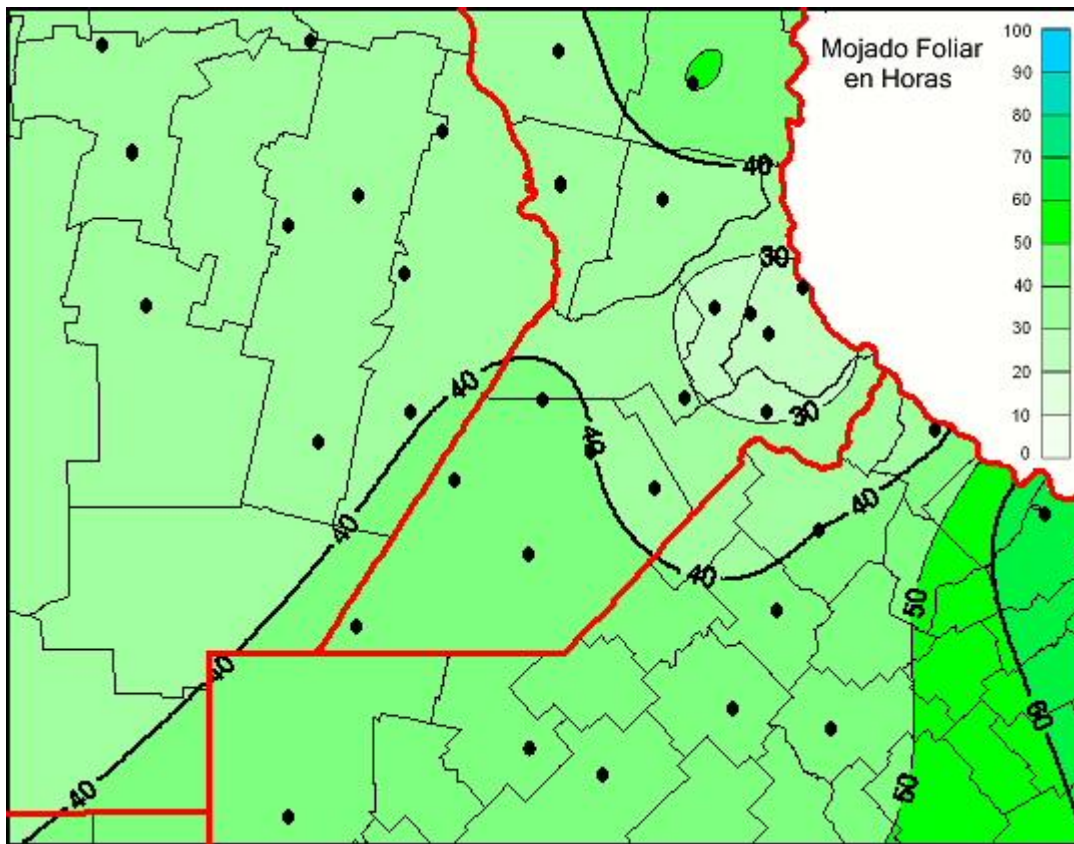

Humedad de Hoja

Mapa de humedad de hoja de las últimas 72 horas.
(Desde las 8:00AM hasta las 8:00AM). Se actualiza a las 10:00hs.