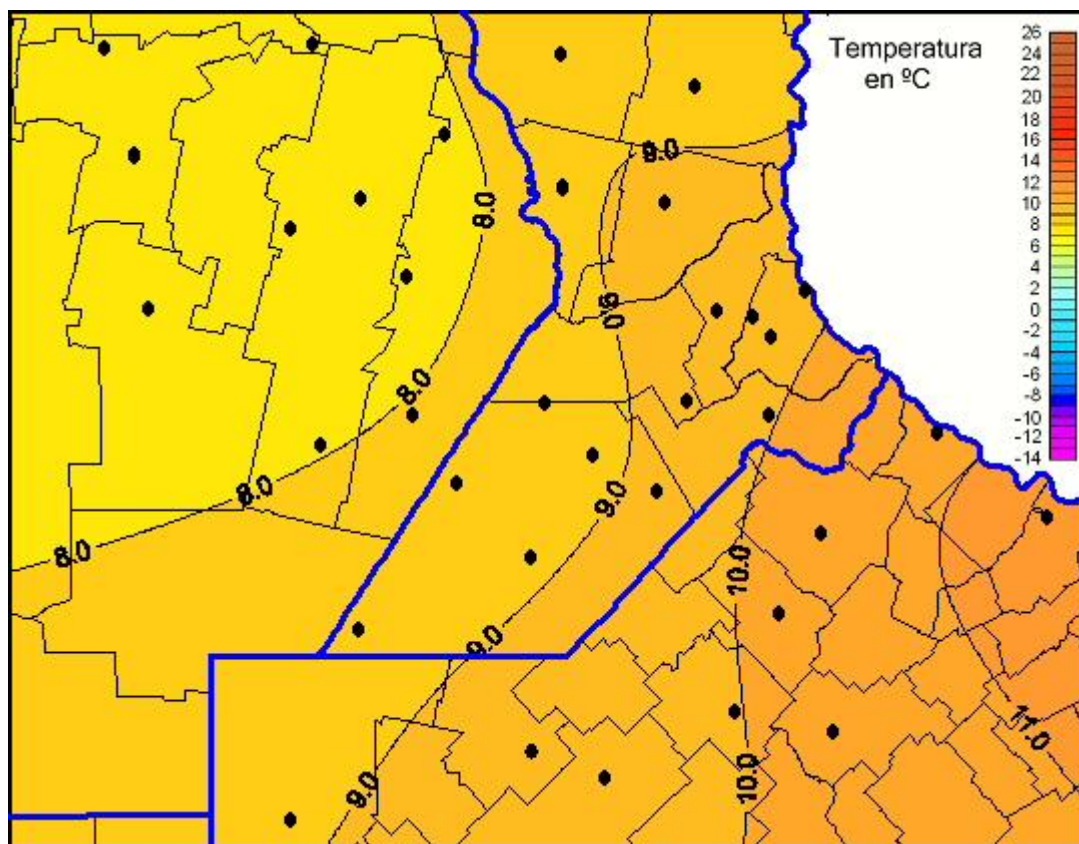

Temperaturas Mínimas

Mapa de temperaturas mínimas de las últimas 72 horas.
(Desde las 8:00AM hasta las 8:00AM). Se actualiza a las 10:00hs.