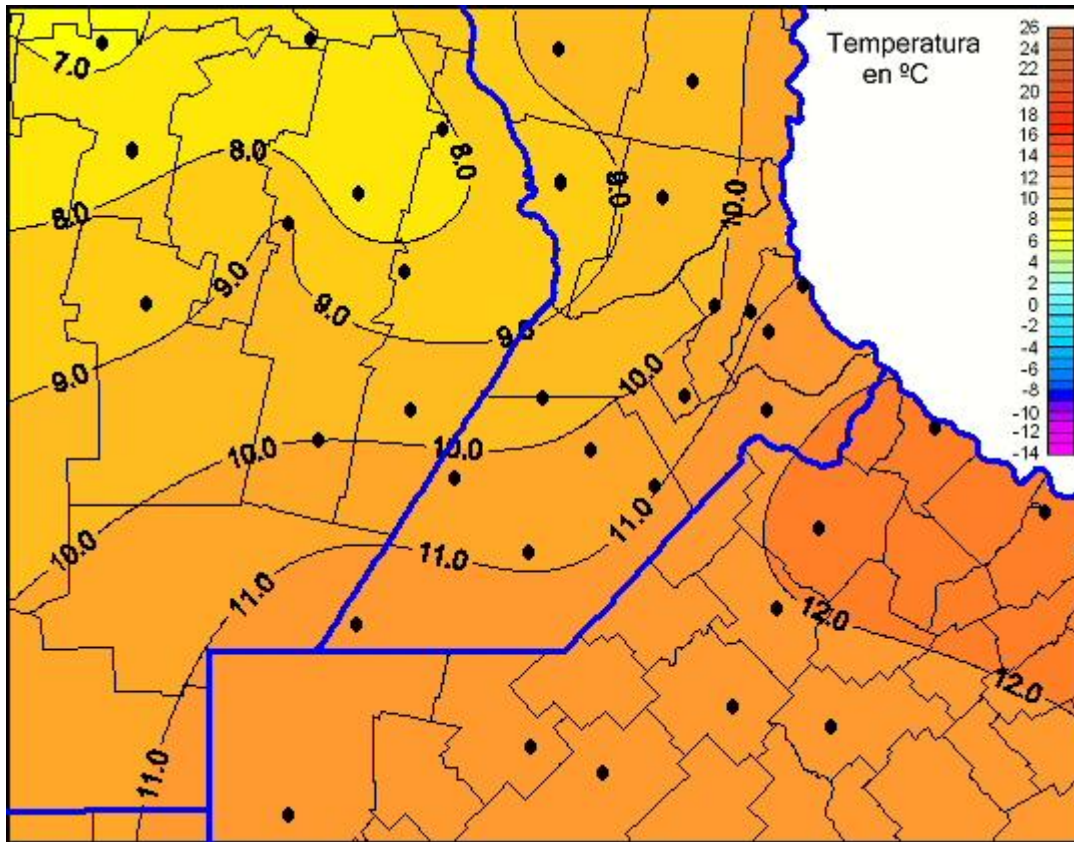

Temperaturas Mínimas

Mapa de temperaturas mínimas de las las últimas 24 horas.
(Desde las 8:00AM hasta las 8:00AM). Se actualiza a las 10:00hs.