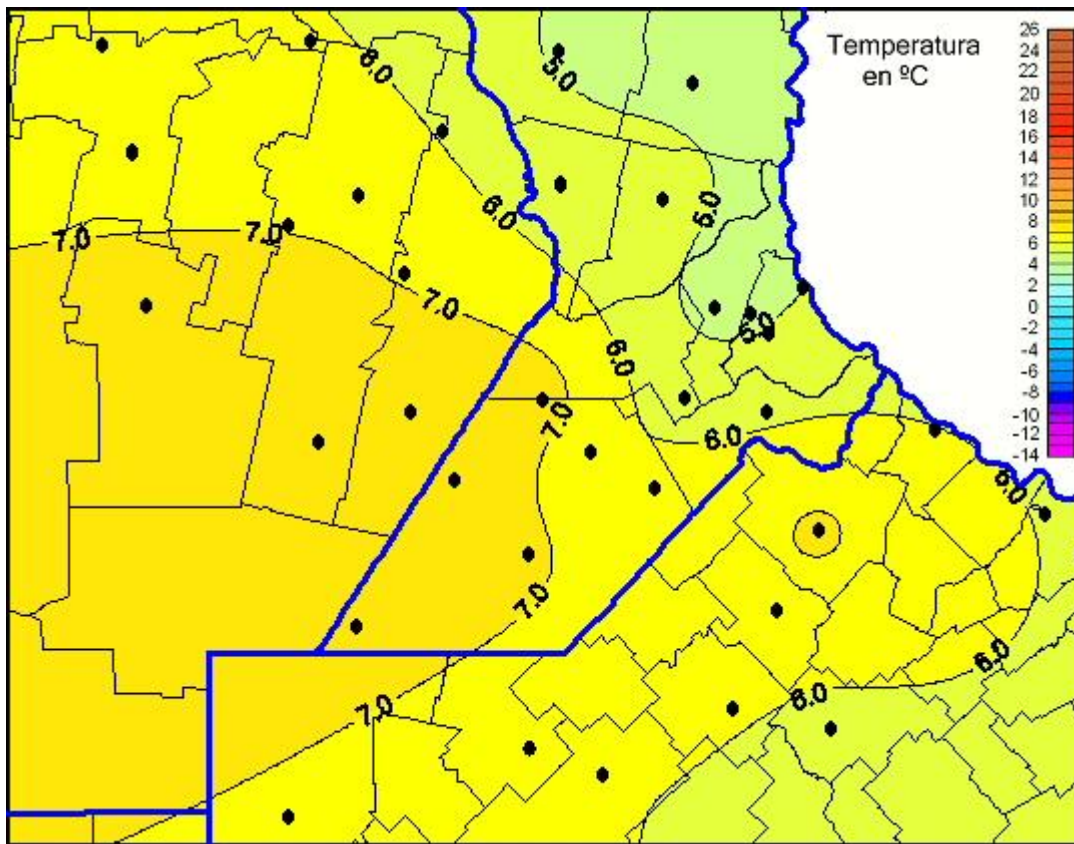

Temperaturas Mínimas

Mapa de temperaturas mínimas de las las últimas 24 horas.
(Desde las 8:00AM hasta las 8:00AM). Se actualiza a las 10:00hs.