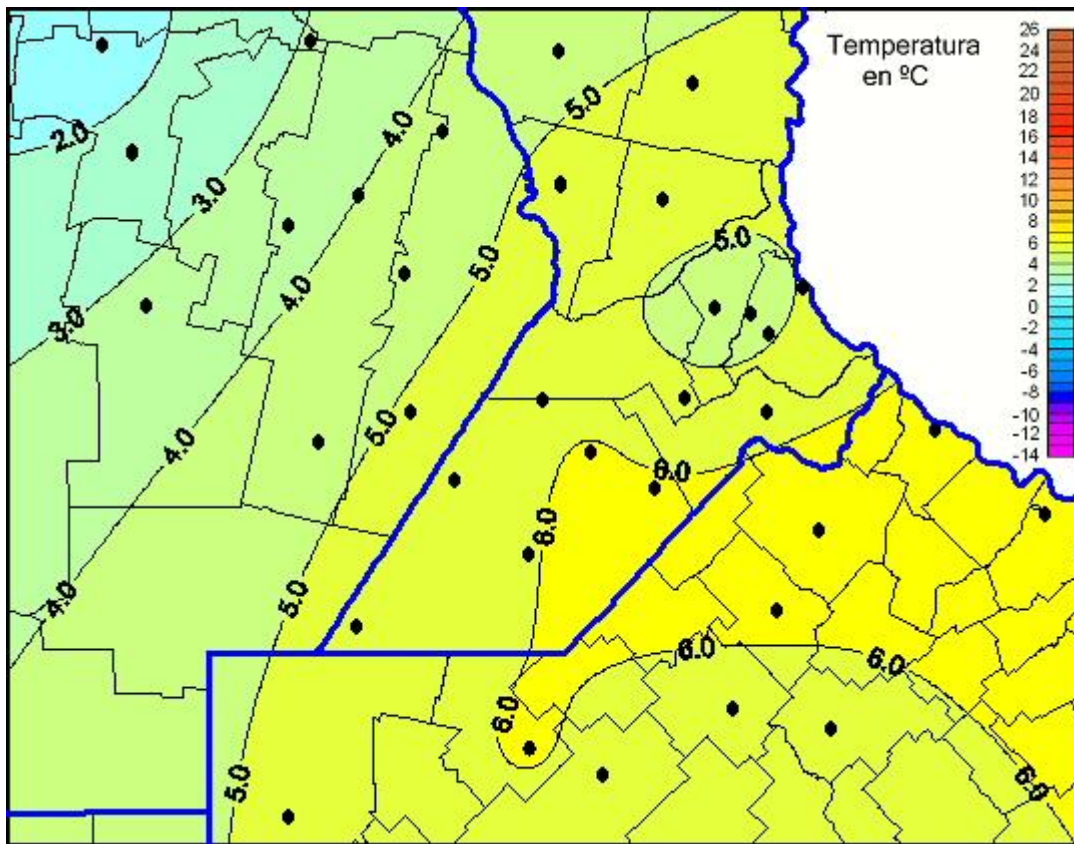

Temperaturas Mínimas

Mapa de temperaturas mínimas de las las últimas 24 horas.
(Desde las 8:00AM hasta las 8:00AM). Se actualiza a las 10:00hs.