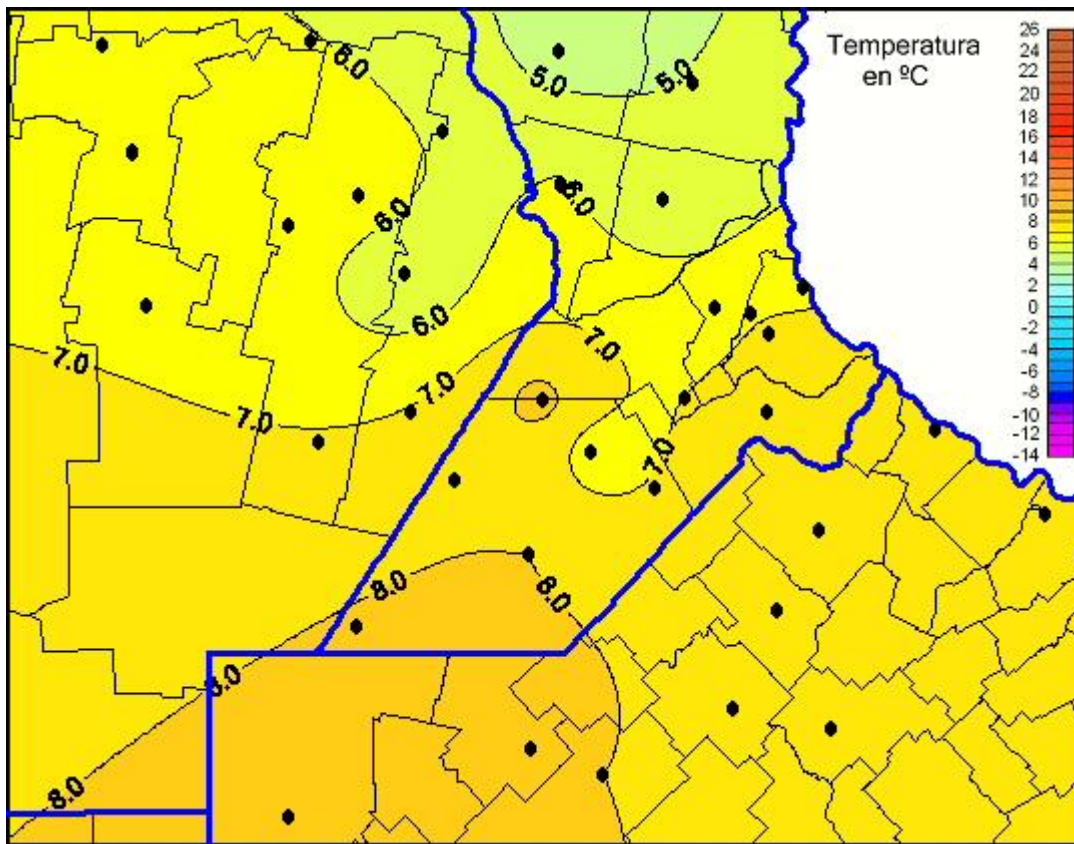

Temperaturas Mínimas

Mapa de temperaturas mínimas de las las últimas 24 horas.
(Desde las 8:00AM hasta las 8:00AM). Se actualiza a las 10:00hs.