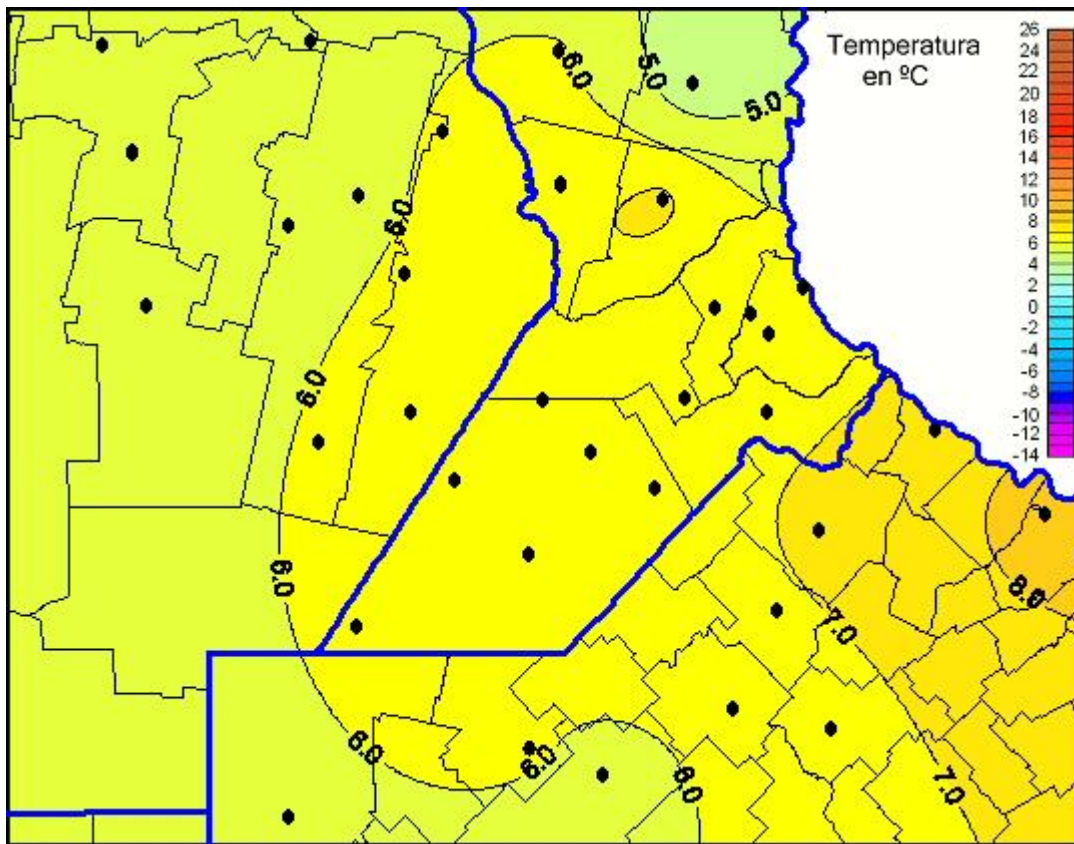

Temperaturas Mínimas

Mapa de temperaturas mínimas de las las últimas 72 horas.
(Desde las 8:00AM hasta las 8:00AM). Se actualiza a las 10:00hs.