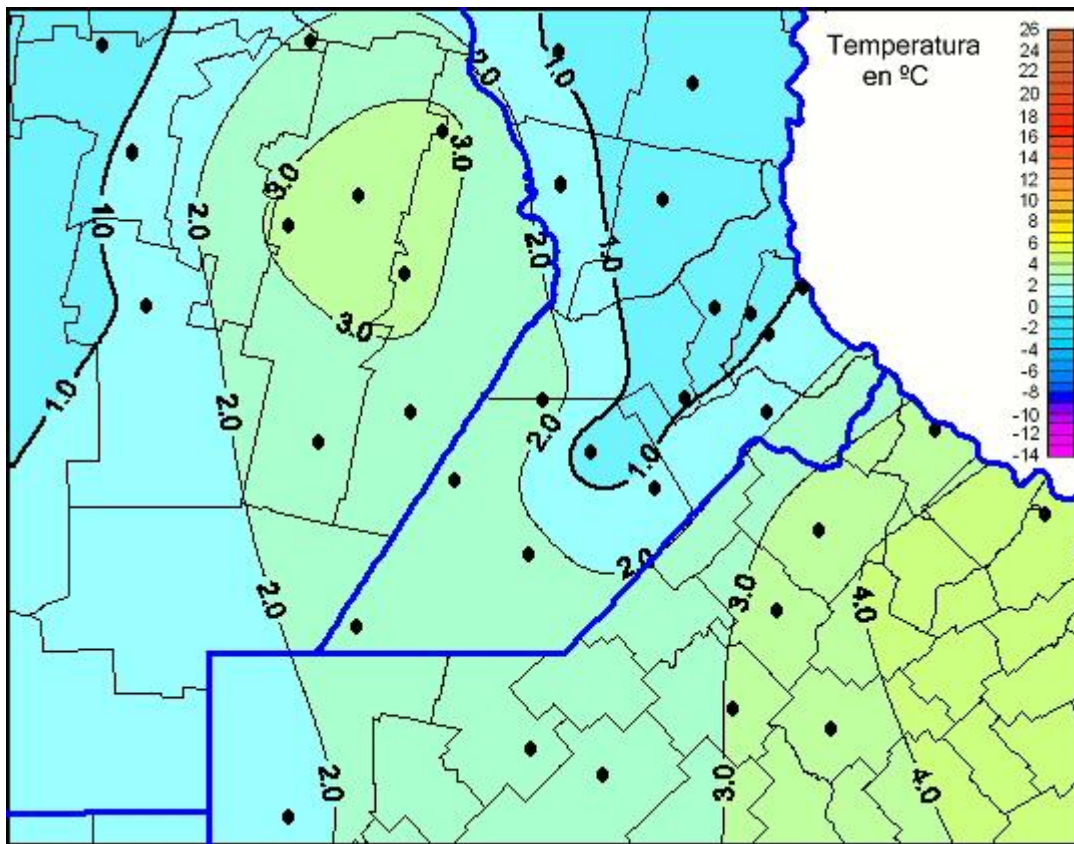

Temperaturas Mínimas

Mapa de temperaturas mínimas de las las últimas 24 horas.
(Desde las 8:00AM hasta las 8:00AM). Se actualiza a las 10:00hs.