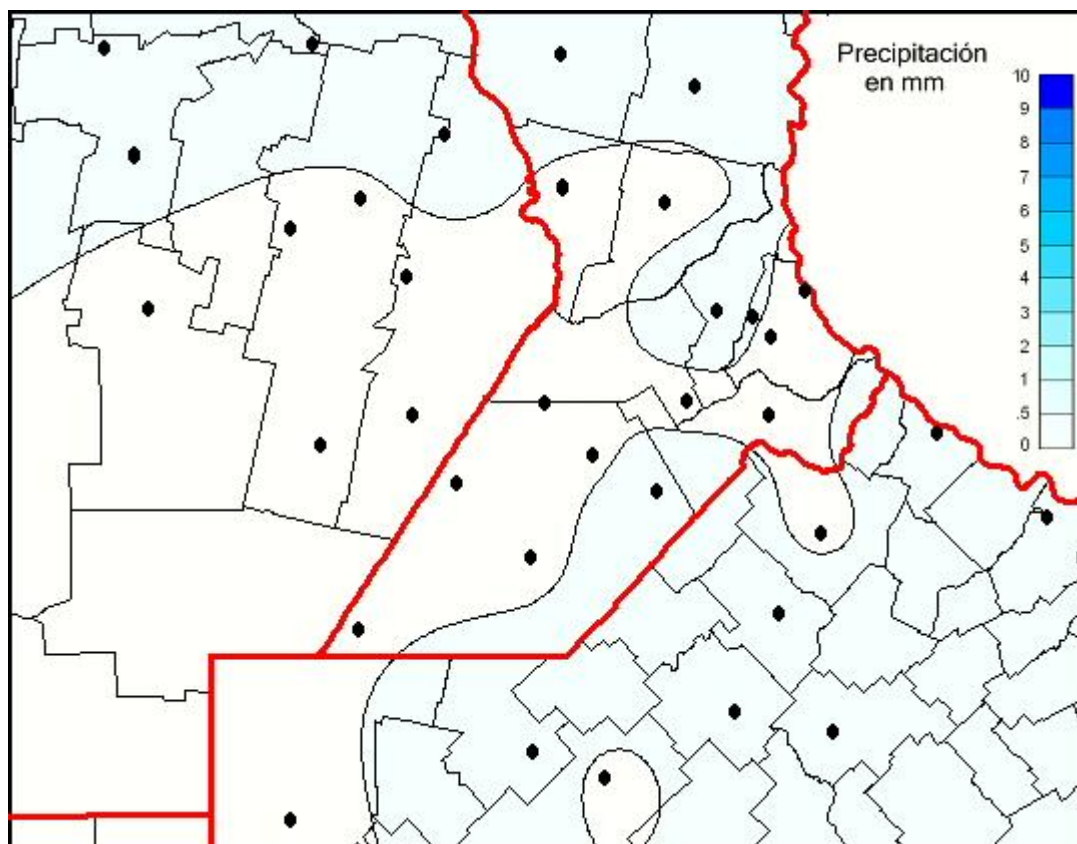

## Lluvias

Mapa de precipitación acumulada en las últimas 24 horas.  
(Desde las 8:00AM hasta las 8:00AM). Se actualiza a las 10:00hs.