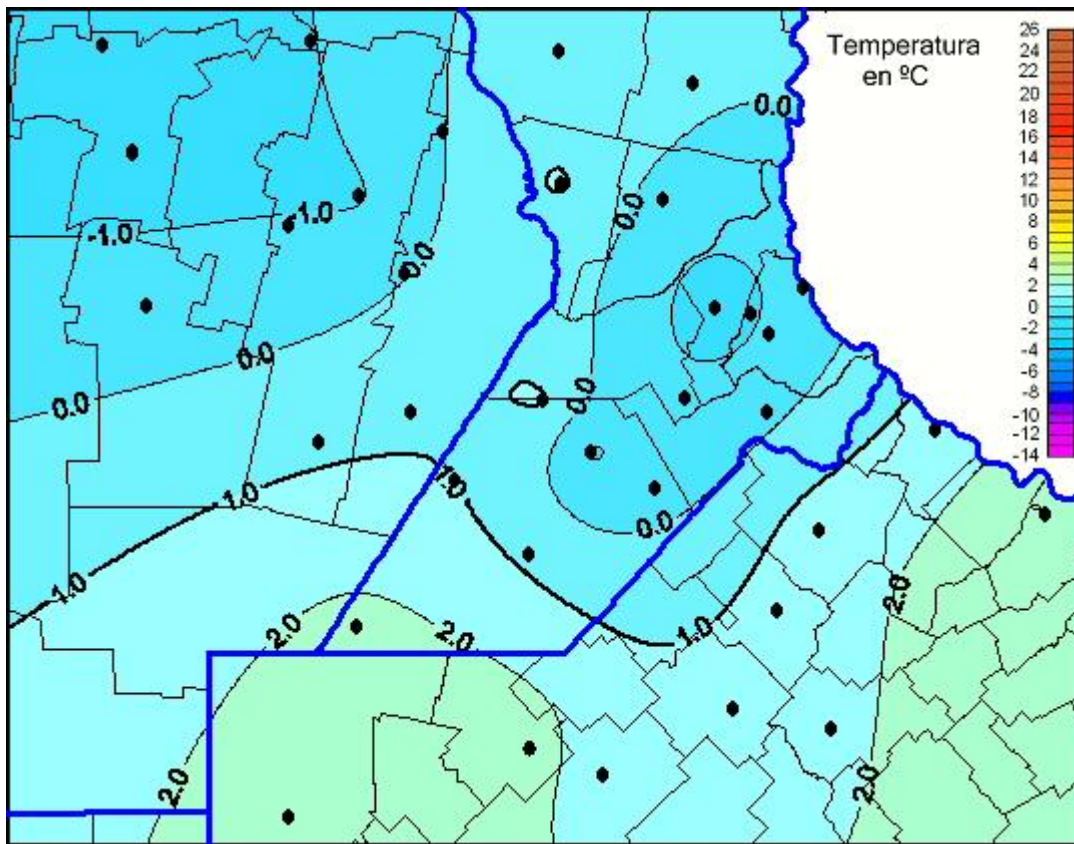

## Temperaturas Mínimas

Mapa de temperaturas mínimas de las las últimas 24 horas.  
(Desde las 8:00AM hasta las 8:00AM). Se actualiza a las 10:00hs.