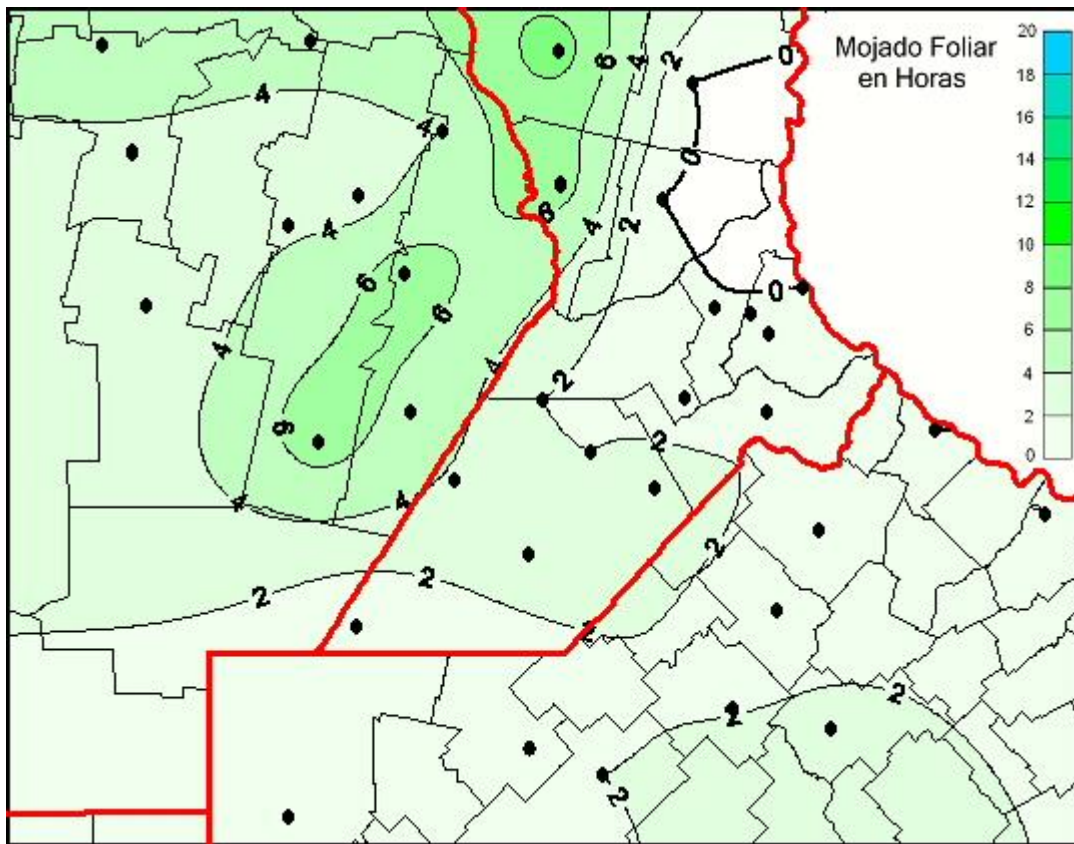

Humedad de Hoja

Mapa de humedad de hoja de las últimas 24 horas.
(Desde las 8:00AM hasta las 8:00AM). Se actualiza a las 10:00hs.