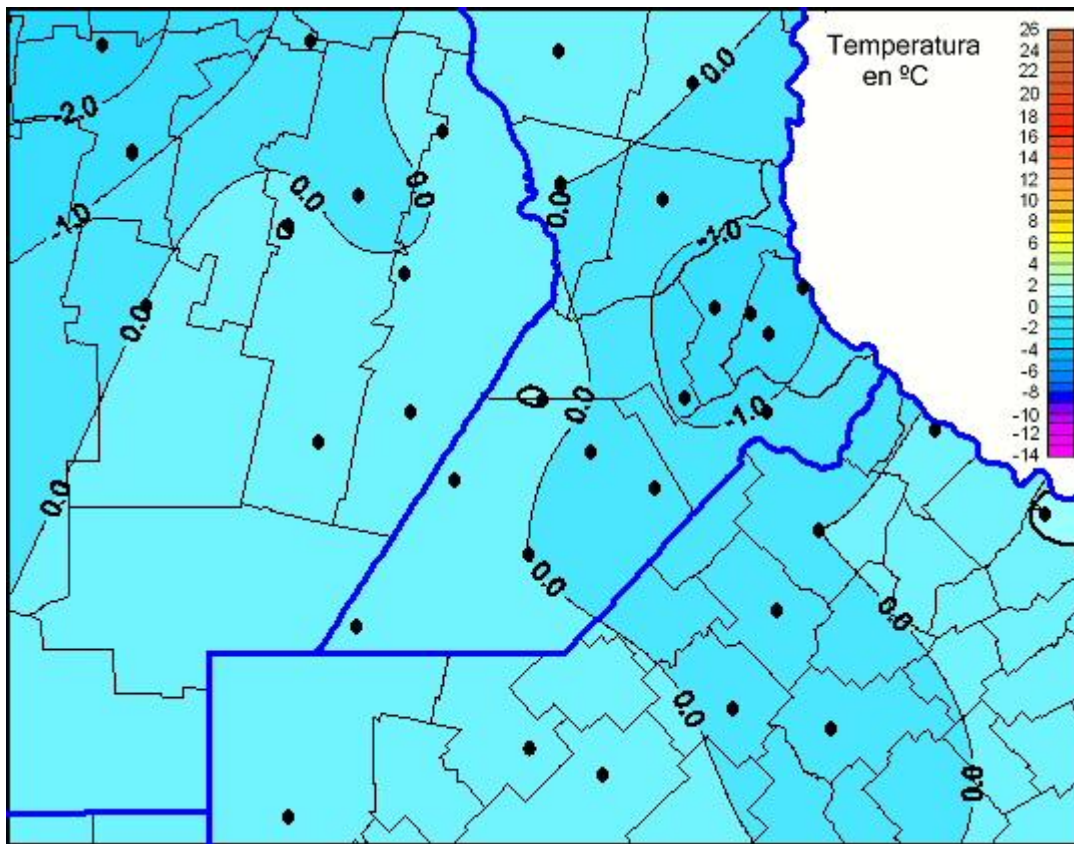

Temperaturas Mínimas

Mapa de temperaturas mínimas de las las últimas 24 horas.
(Desde las 8:00AM hasta las 8:00AM). Se actualiza a las 10:00hs.