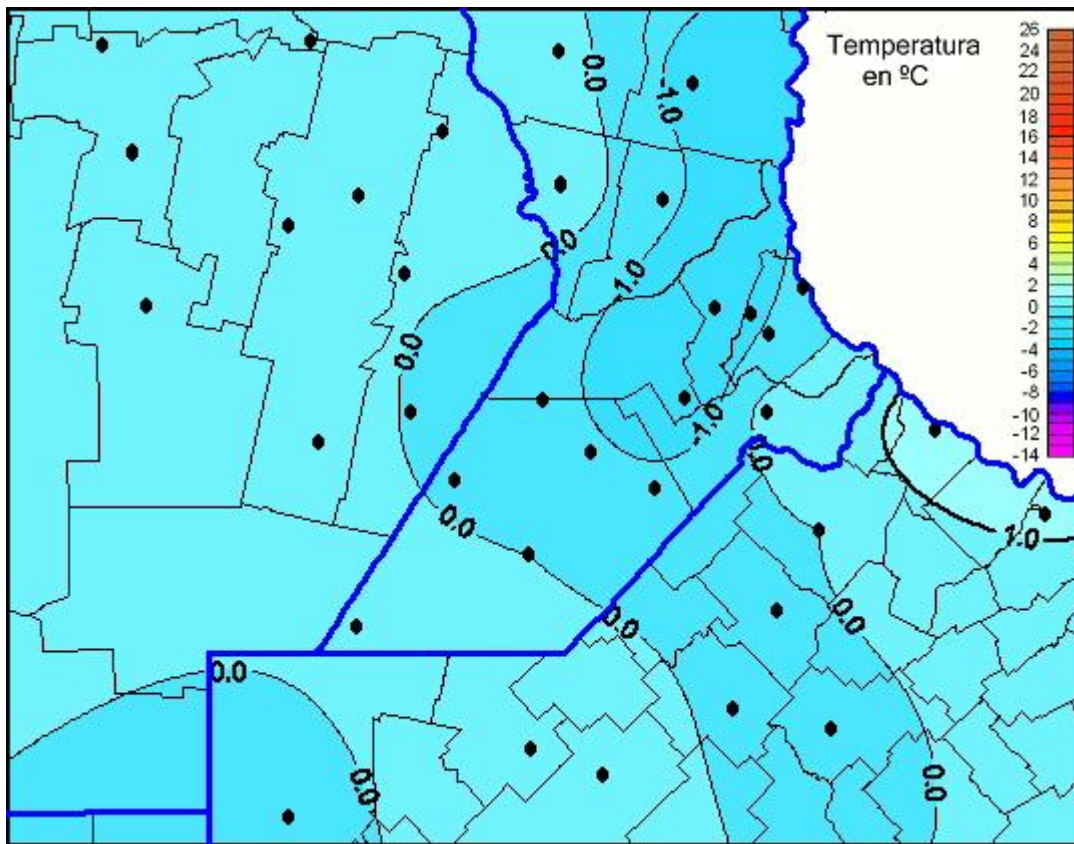

## Temperaturas Mínimas

Mapa de temperaturas mínimas de las últimas 192 horas.  
(Desde las 8:00AM hasta las 8:00AM). Se actualiza a las 10:00hs.