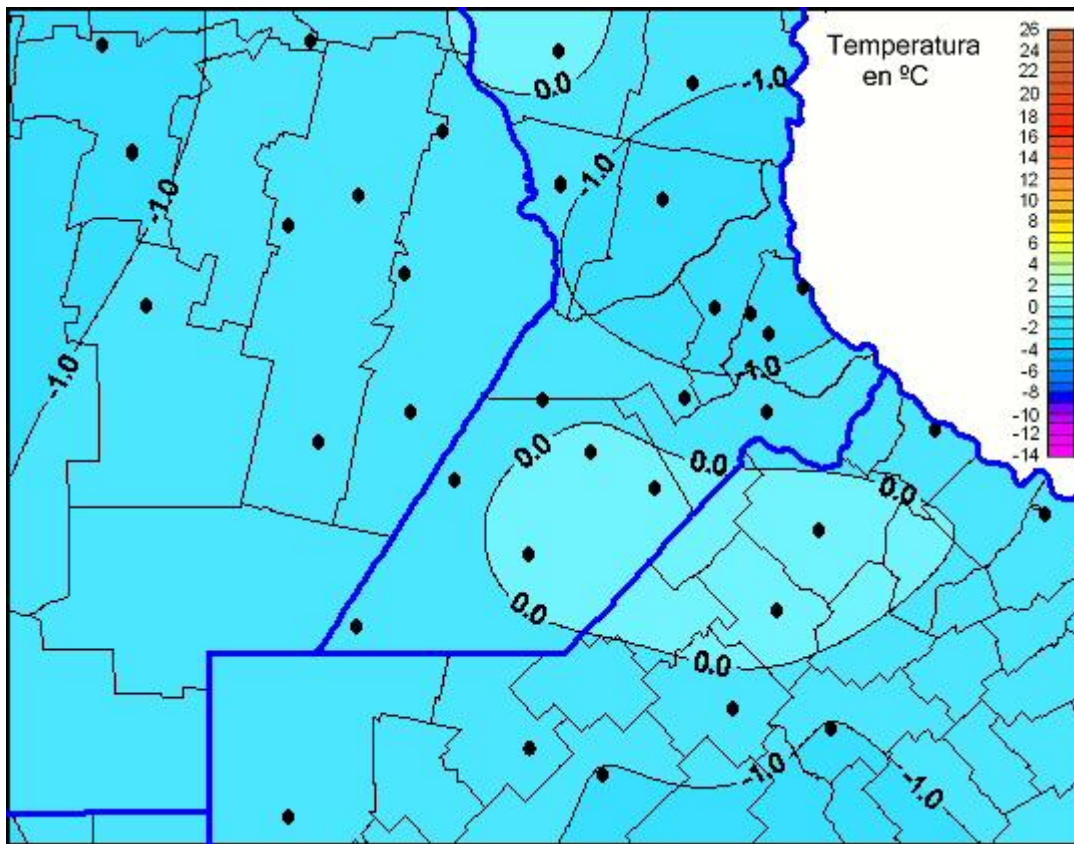

Temperaturas Mínimas

Mapa de temperaturas mínimas de las las últimas 72 horas.
(Desde las 8:00AM hasta las 8:00AM). Se actualiza a las 10:00hs.