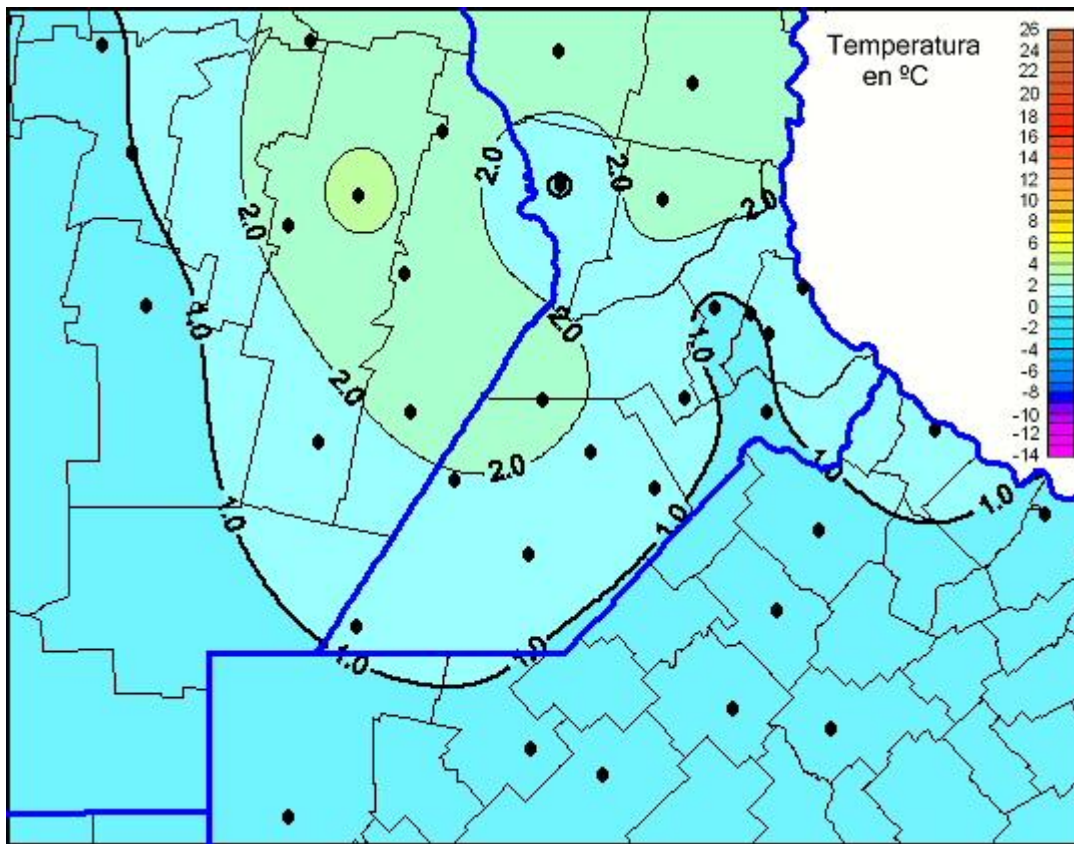

## Temperaturas Mínimas

Mapa de temperaturas mínimas de las las últimas 24 horas.  
(Desde las 8:00AM hasta las 8:00AM). Se actualiza a las 10:00hs.