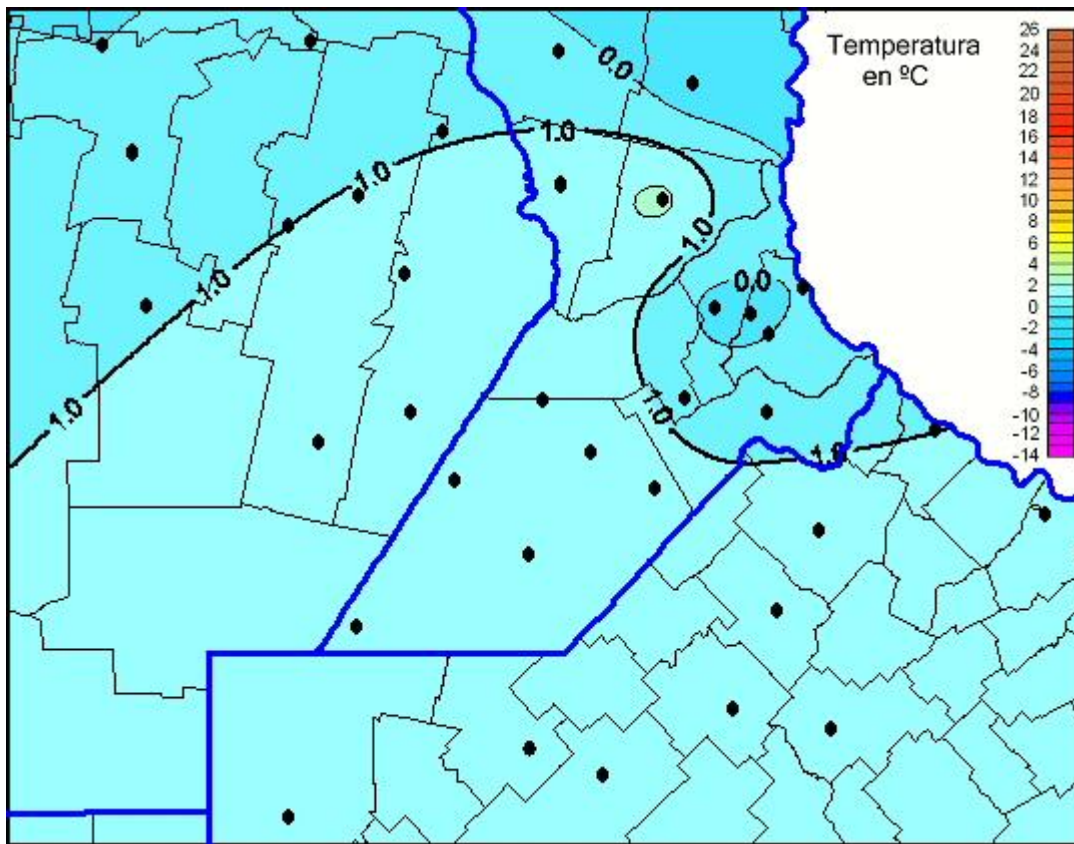

Temperaturas Mínimas

Mapa de temperaturas mínimas de las las últimas 24 horas.
(Desde las 8:00AM hasta las 8:00AM). Se actualiza a las 10:00hs.