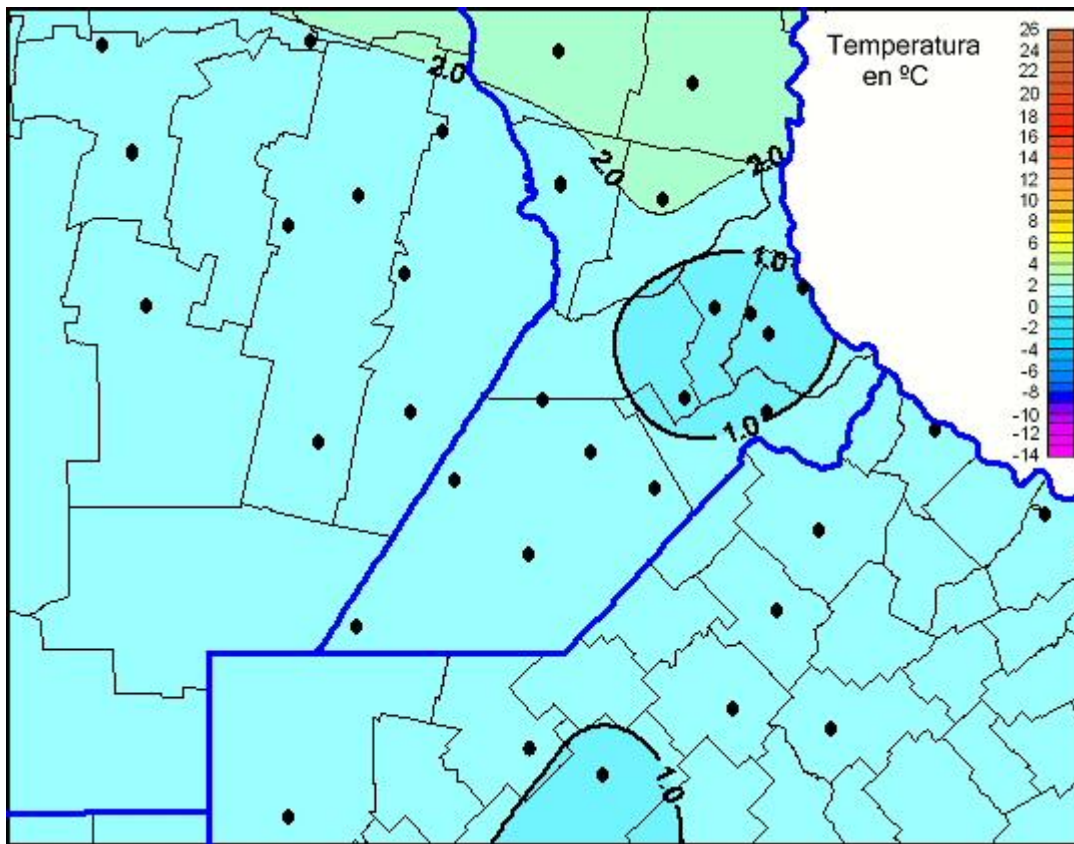

Temperaturas Mínimas

Mapa de temperaturas mínimas de las últimas 24 horas.
(Desde las 8:00AM hasta las 8:00AM). Se actualiza a las 10:00hs.