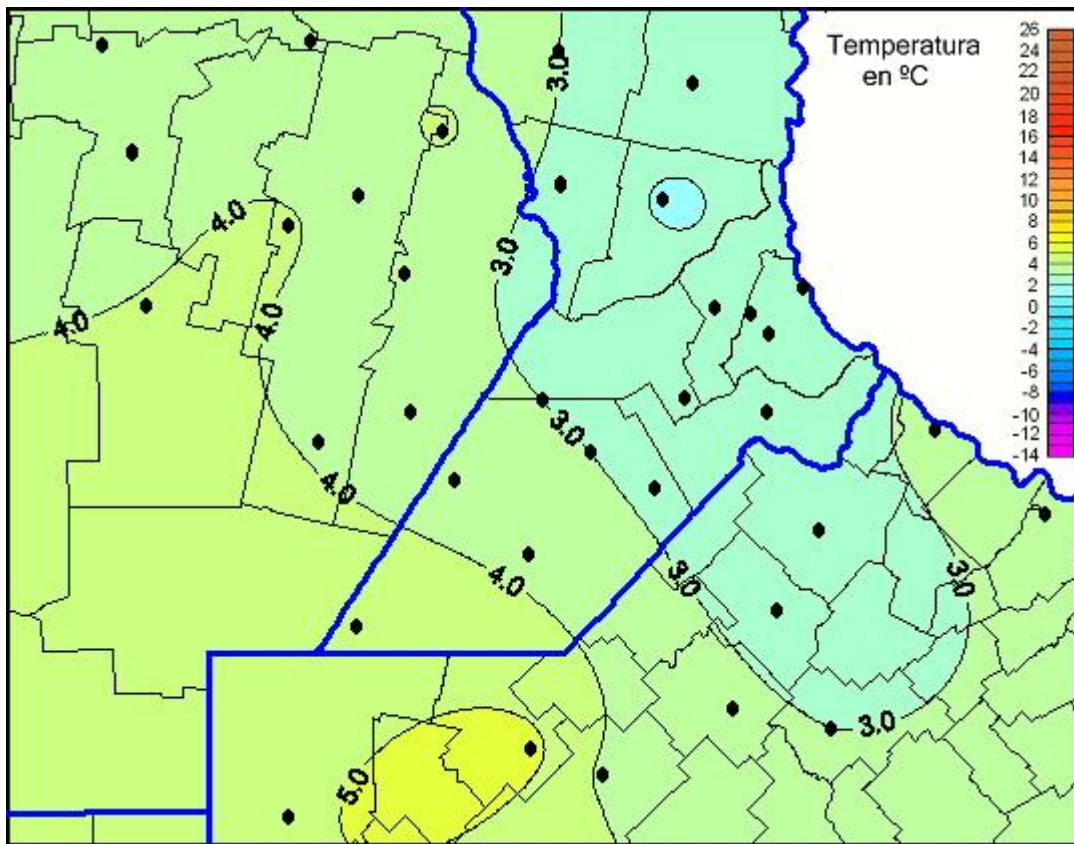

## Temperaturas Mínimas

Mapa de temperaturas mínimas de las las últimas 24 horas.  
(Desde las 8:00AM hasta las 8:00AM). Se actualiza a las 10:00hs.