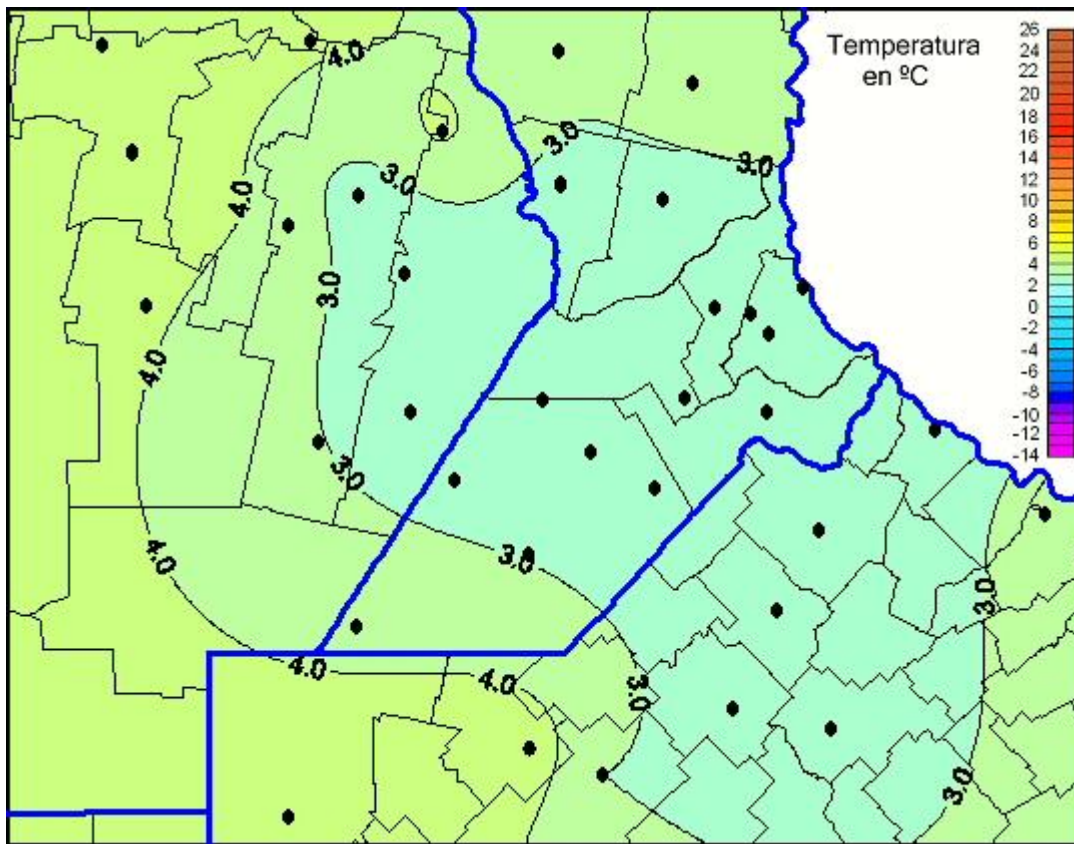

Temperaturas Mínimas

Mapa de temperaturas mínimas de las las últimas 72 horas.
(Desde las 8:00AM hasta las 8:00AM). Se actualiza a las 10:00hs.