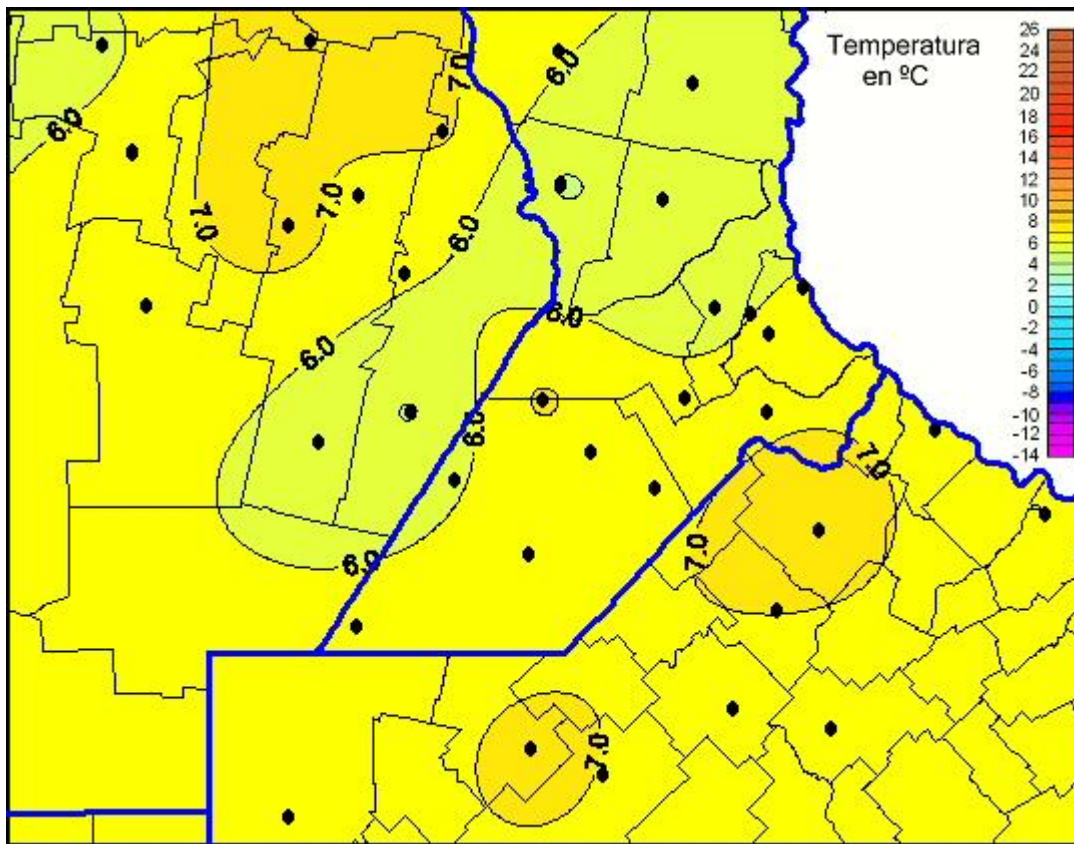

Temperaturas Mínimas

Mapa de temperaturas mínimas de las las últimas 24 horas.
(Desde las 8:00AM hasta las 8:00AM). Se actualiza a las 10:00hs.