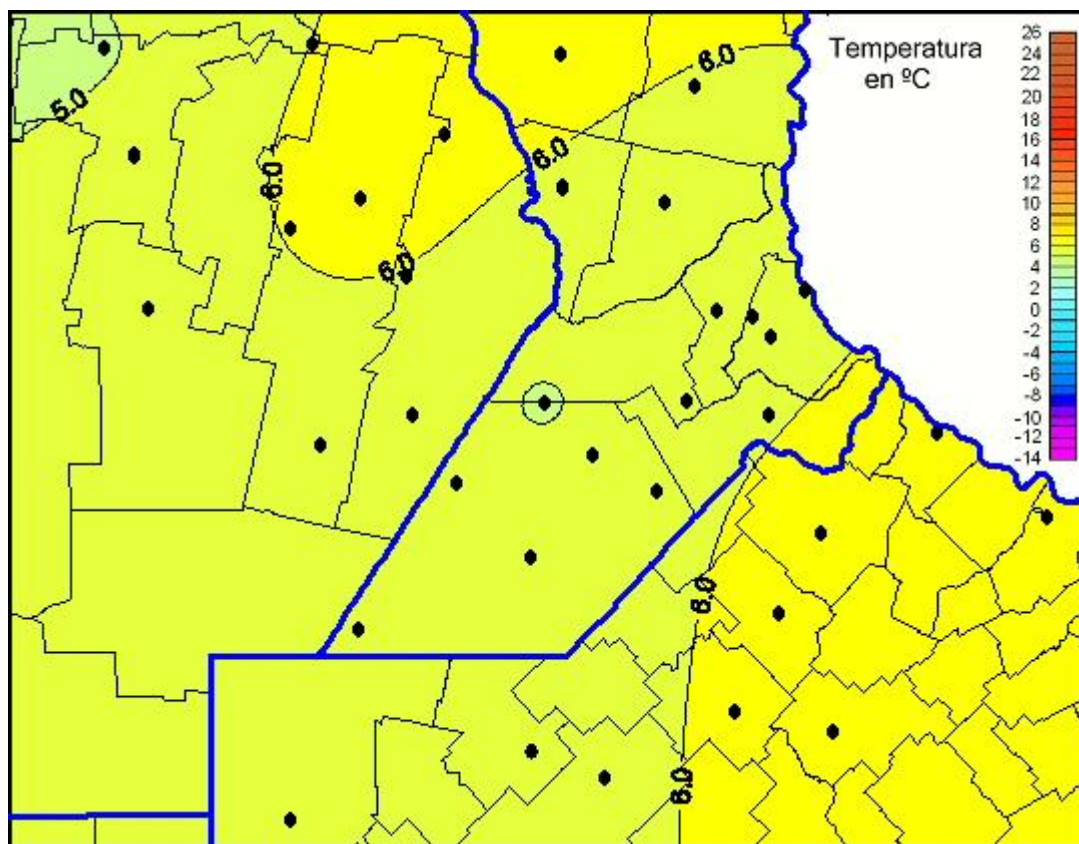

## Temperaturas Mínimas

Mapa de temperaturas mínimas de las las últimas 24 horas.  
(Desde las 8:00AM hasta las 8:00AM). Se actualiza a las 10:00hs.