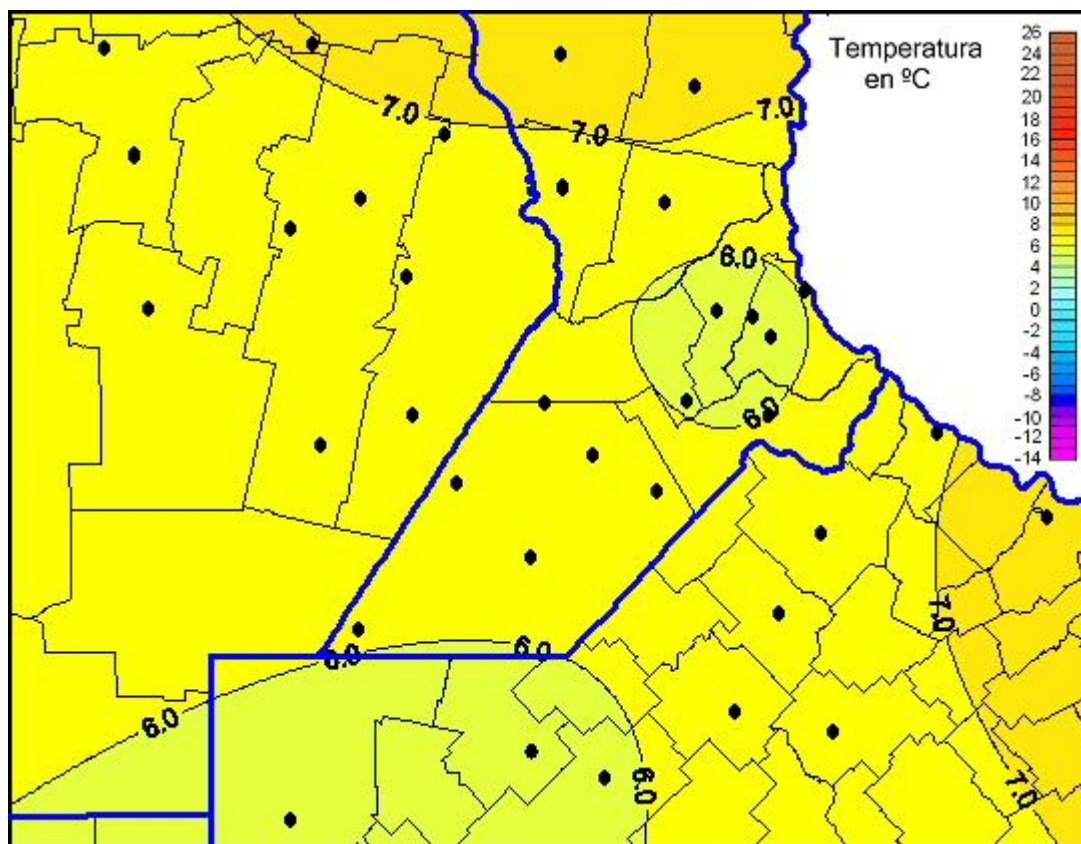

## Temperaturas Mínimas

Mapa de temperaturas mínimas de las las últimas 24 horas.  
(Desde las 8:00AM hasta las 8:00AM). Se actualiza a las 10:00hs.