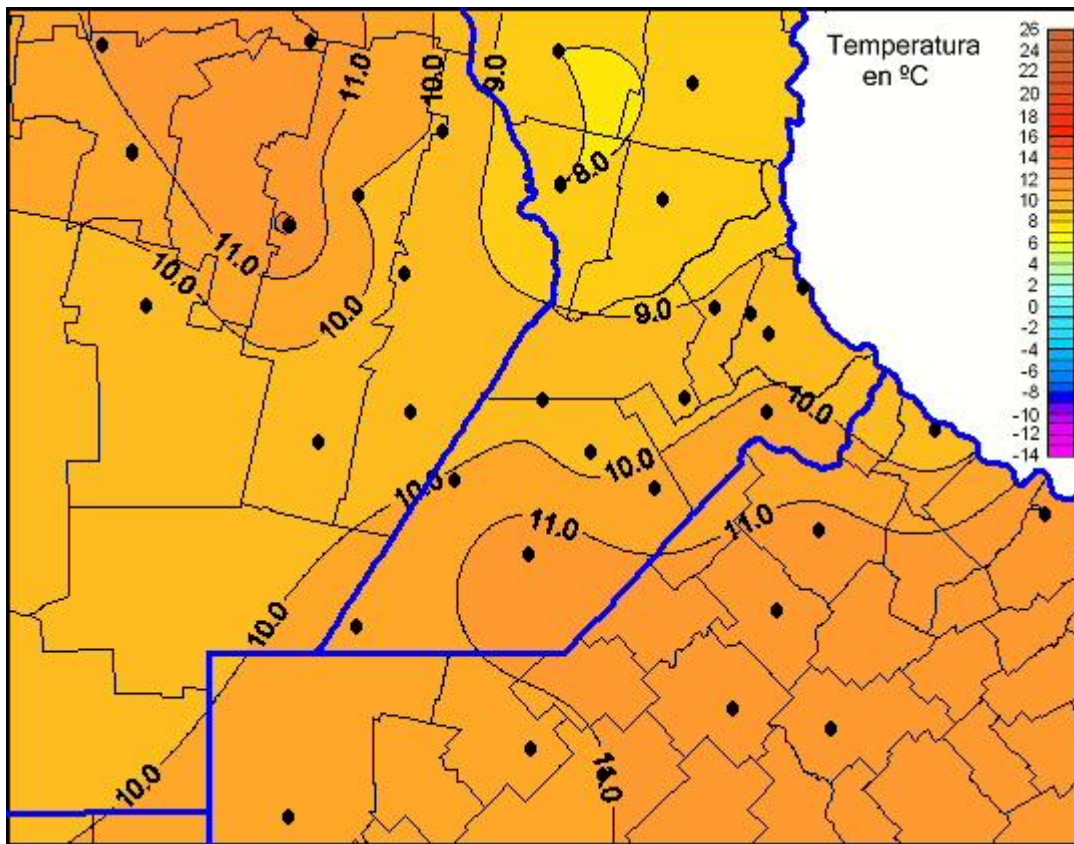

Temperaturas Mínimas

Mapa de temperaturas mínimas de las las últimas 24 horas.
(Desde las 8:00AM hasta las 8:00AM). Se actualiza a las 10:00hs.