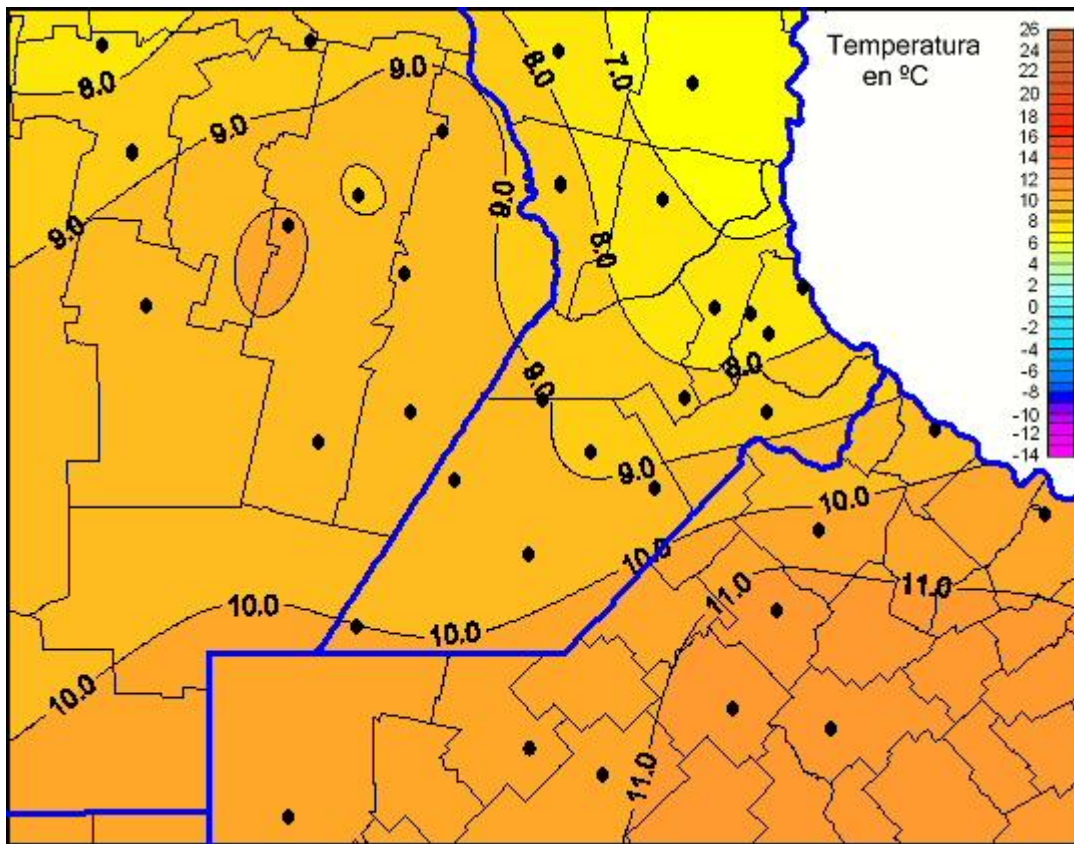

Temperaturas Mínimas

Mapa de temperaturas mínimas de las las últimas 72 horas.
(Desde las 8:00AM hasta las 8:00AM). Se actualiza a las 10:00hs.