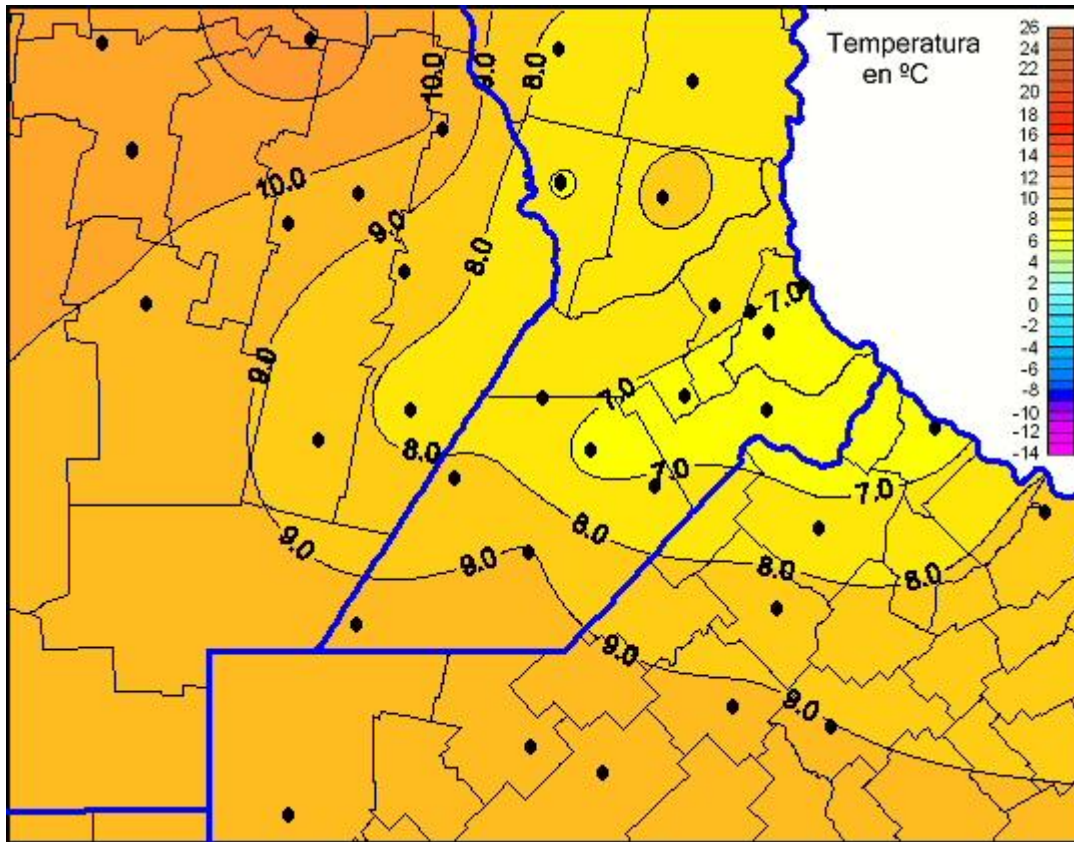

Temperaturas Mínimas

Mapa de temperaturas mínimas de las las últimas 24 horas.
(Desde las 8:00AM hasta las 8:00AM). Se actualiza a las 10:00hs.