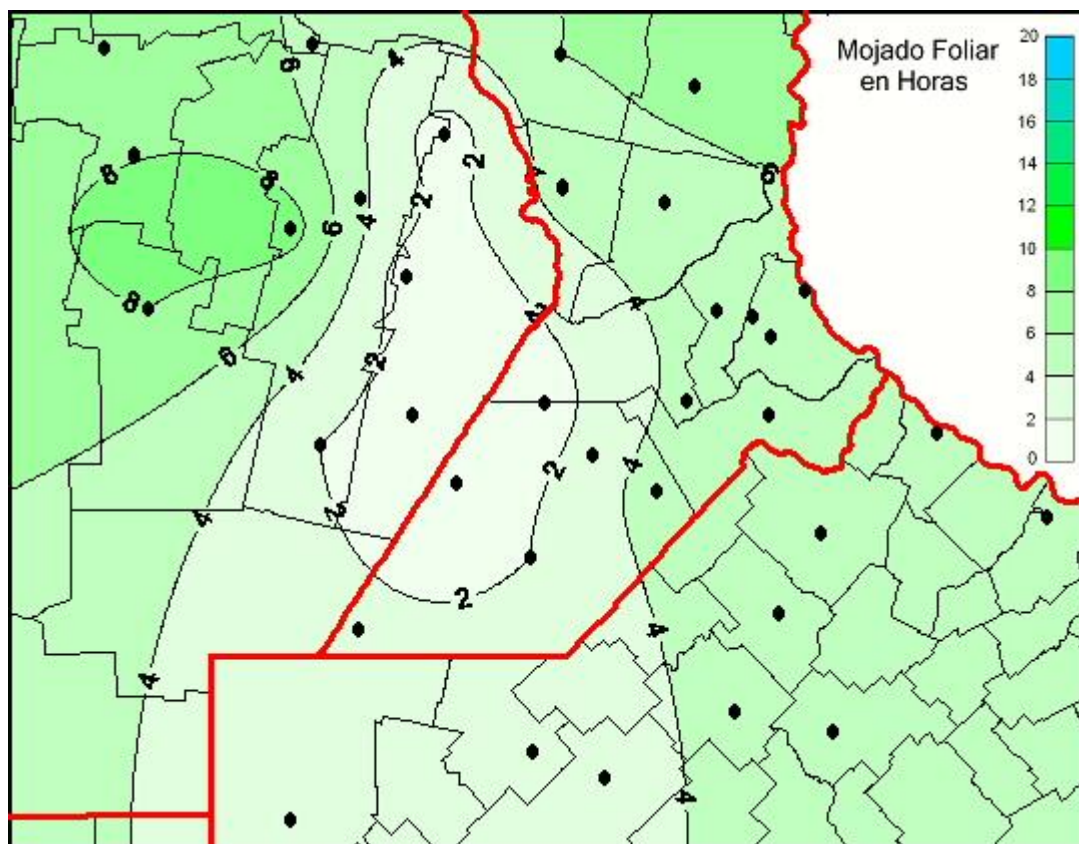

## Humedad de Hoja

Mapa de humedad de hoja de las últimas 48 horas.  
(Desde las 8:00AM hasta las 8:00AM). Se actualiza a las 10:00hs.