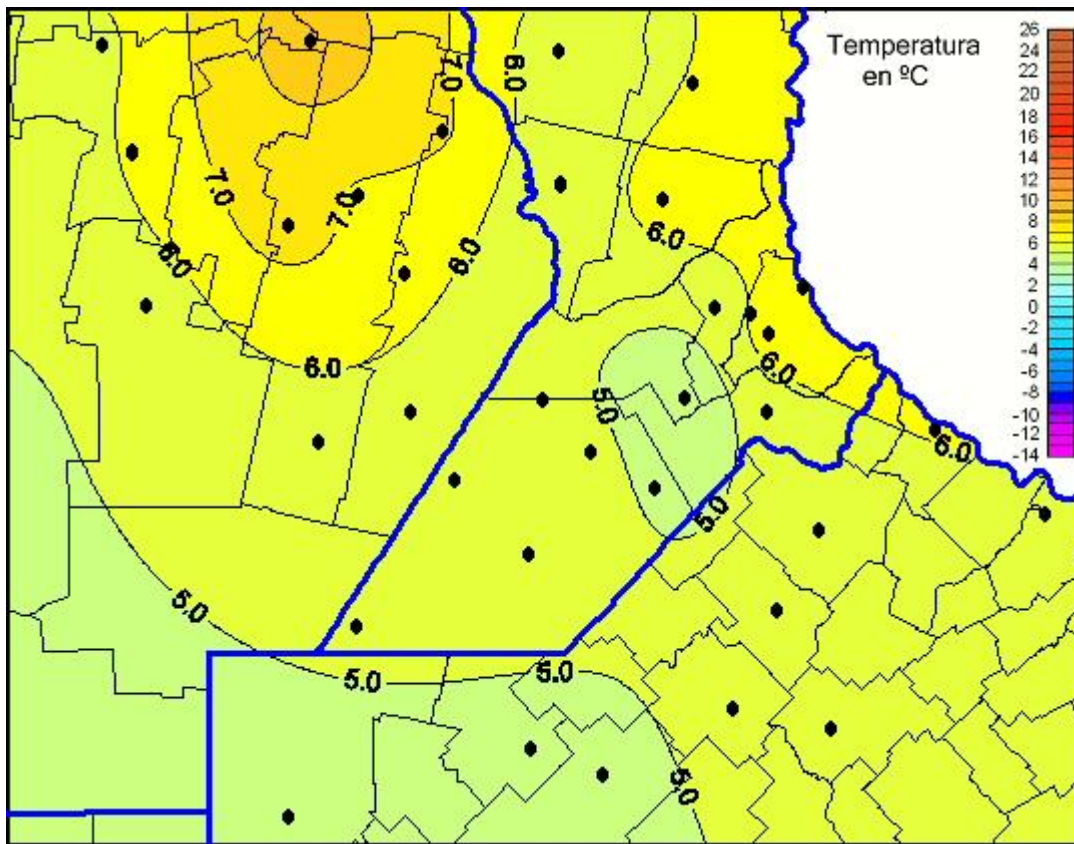

Temperaturas Mínimas

Mapa de temperaturas mínimas de las las últimas 48 horas.
(Desde las 8:00AM hasta las 8:00AM). Se actualiza a las 10:00hs.