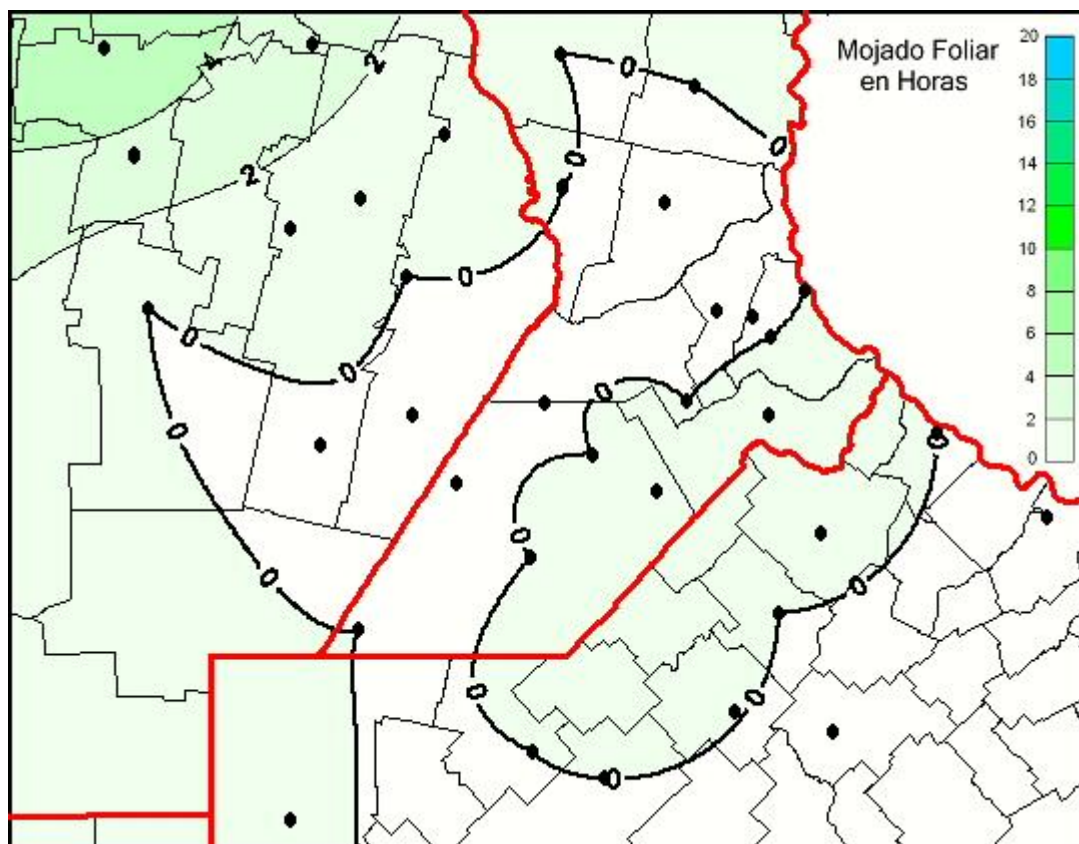

## Humedad de Hoja

Mapa de humedad de hoja de las últimas 24 horas.  
(Desde las 8:00AM hasta las 8:00AM). Se actualiza a las 10:00hs.