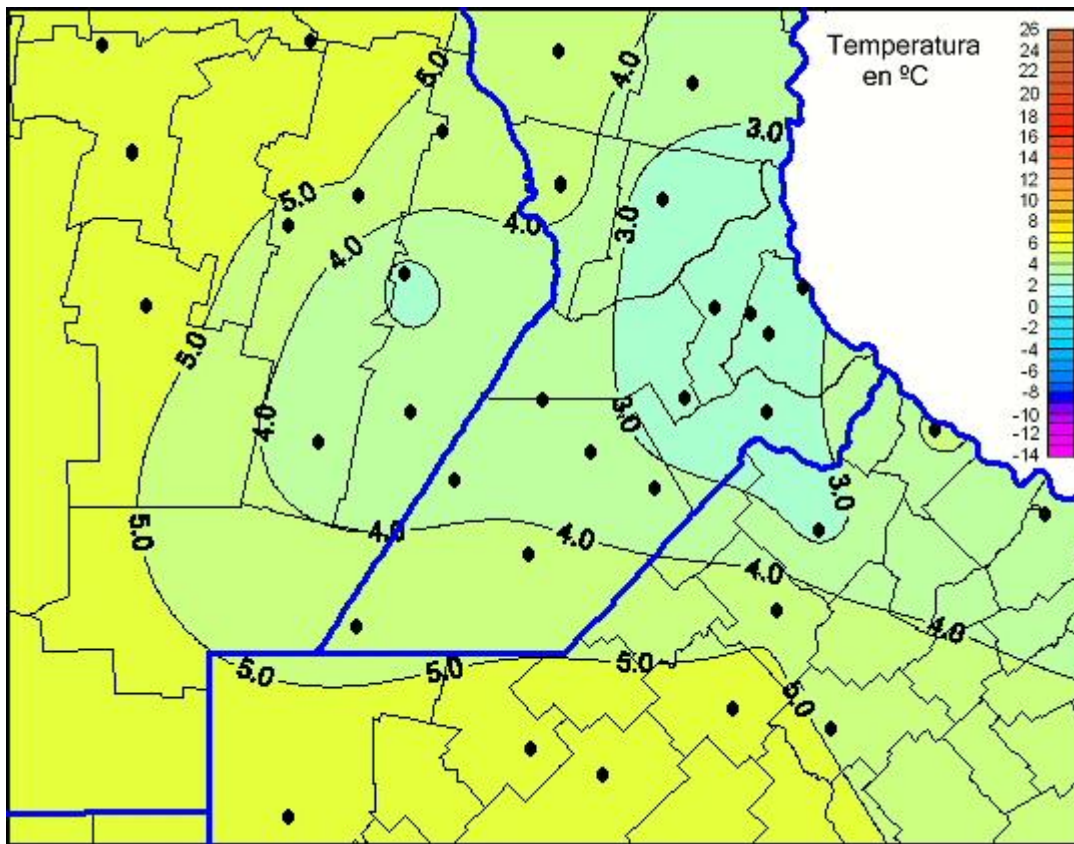

## Temperaturas Mínimas

Mapa de temperaturas mínimas de las las últimas 24 horas.  
(Desde las 8:00AM hasta las 8:00AM). Se actualiza a las 10:00hs.