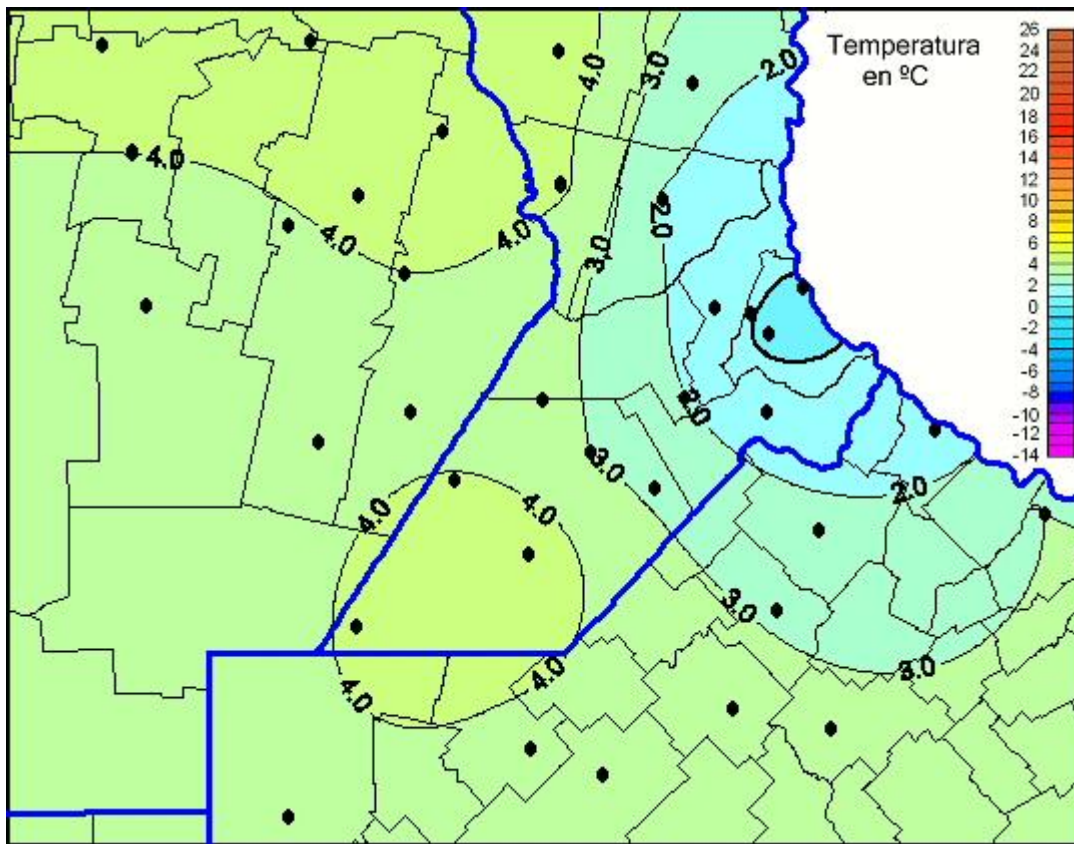

Temperaturas Mínimas

Mapa de temperaturas mínimas de las últimas 72 horas.
(Desde las 8:00AM hasta las 8:00AM). Se actualiza a las 10:00hs.