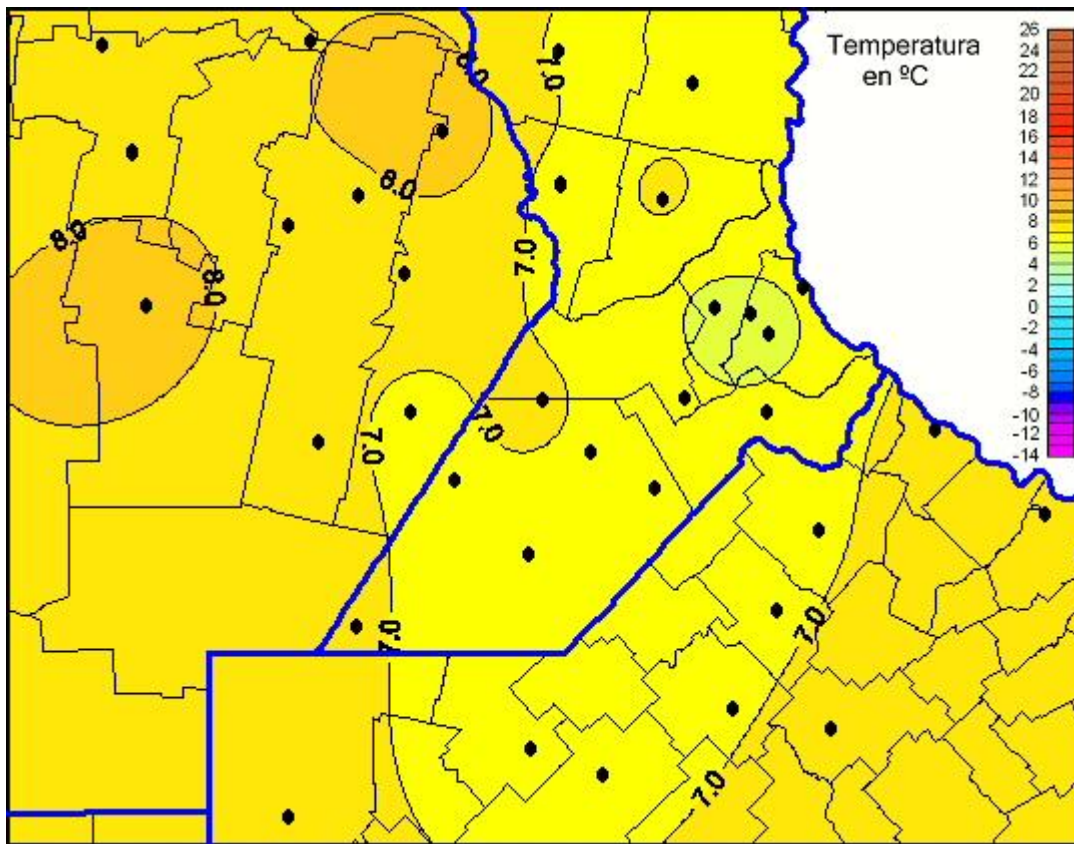

## Temperaturas Mínimas

Mapa de temperaturas mínimas de las últimas 24 horas.  
(Desde las 8:00AM hasta las 8:00AM). Se actualiza a las 10:00hs.