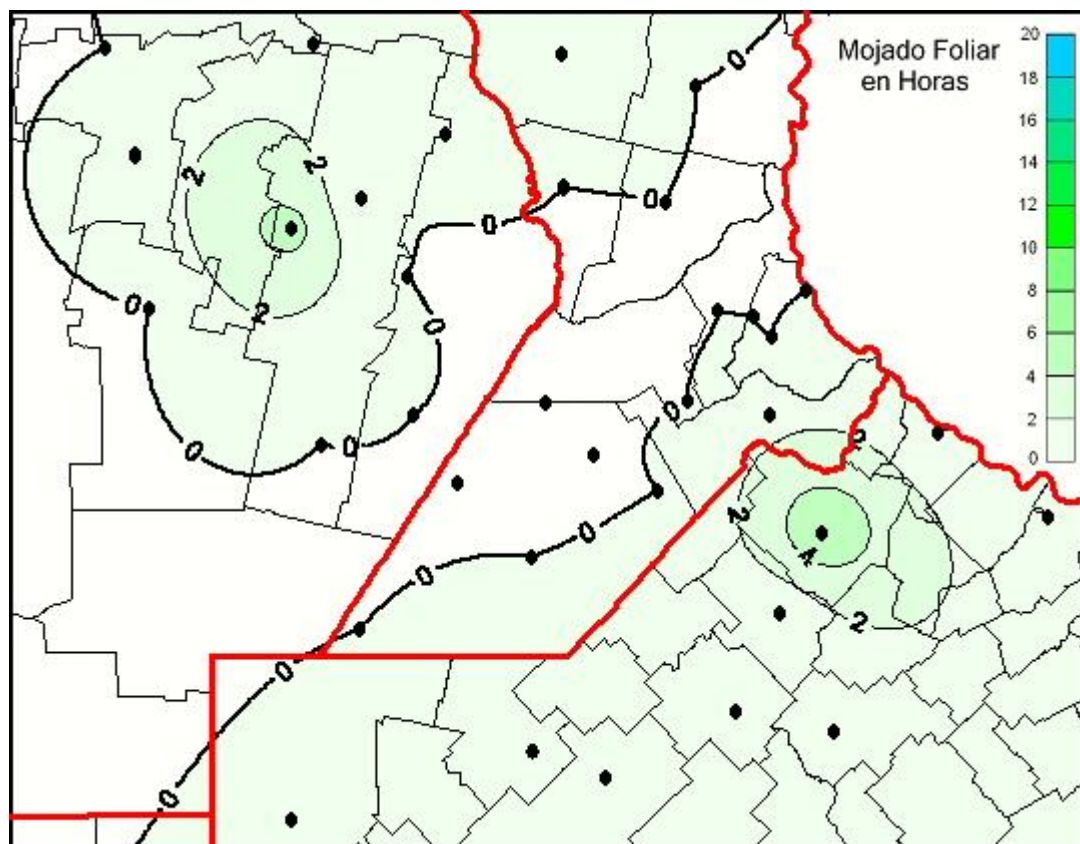

## Humedad de Hoja

Mapa de humedad de hoja de las las últimas 24 horas.  
(Desde las 8:00AM hasta las 8:00AM). Se actualiza a las 10:00hs.